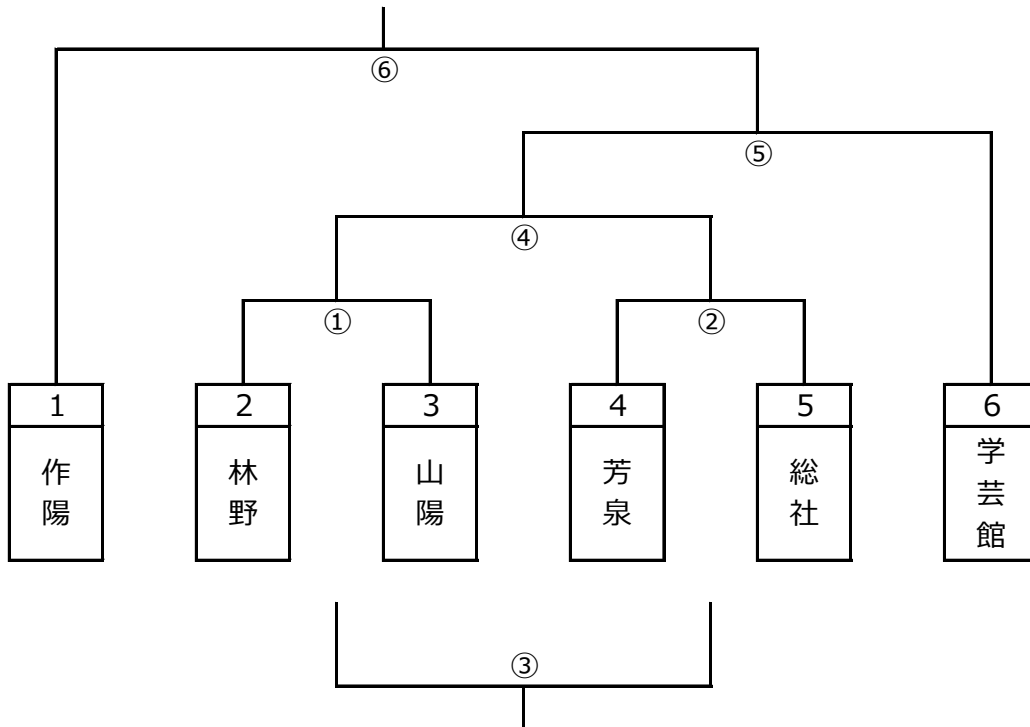

第33回全日本高等学校女子サッカー選手権大会岡山県予選会

開催日：令和6年10月19日, 20日, 26日, 11月3日 [予備日：10月21日,11月4日]

◆ 組合せ

開催日	MN	会場	時間	対戦		
10月19日	①	NTN	9:40	林野	-	山陽
	②	NTN	11:40	芳泉	-	総社
10月20日	③	作陽	12:40	①敗者	-	②敗者
	④	作陽	14:40	①勝者	-	②勝者
10月26日	⑤	灘崎	10:30	④勝者	-	前回2位
11月3日	⑥	政田	10:30	前回1位	-	⑤勝者