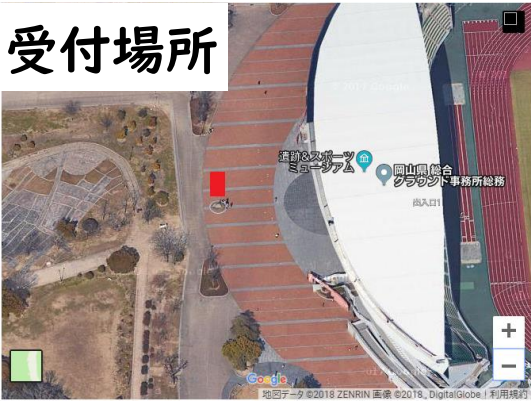

イベント撮影許可エリアについて

受付場所

受付デスク

ゲーム・イベント中 撮影エリア

グラウンド=会場内 1階の室外(陸上タータン、芝生を含む)全体のこと。ピッチ=芝生が生えているエリアのこと。フィールド。

グラウンド上(オレンジ、黄色、緑)での撮影は申請の必要がありません。

ピッチ(芝生)上(青色)は、申請者のみ撮影許可
ただし、ビブス着用必須

※引率責任者もピッチ内での撮影は不可。

開会式・閉会式 撮影エリア

グラウンド=会場内 1階の室外(陸上タータン、芝生を含む)全体のこと。ピッチ=芝生が生えているエリアのこと。フィールド。

1階のロビーまでは撮影可能。ロビーよりグラウンド内での撮影は不可。