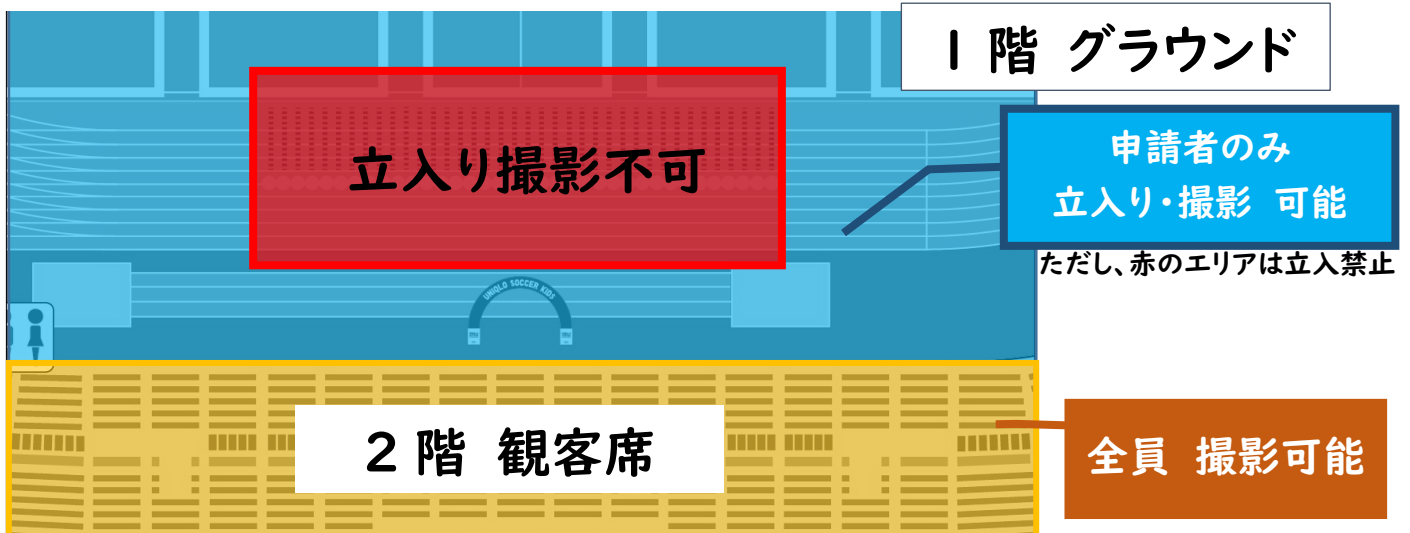

イベント撮影許可エリアについて

受付場所

受付デスク

ゲーム・イベント中 撮影エリア

グラウンド=会場内 1階の室外(陸上タータン、芝生を含む)全体のこと。ピッチ=芝生が生えているエリアのこと。フィールド。

グラウンド上(オレンジ、黄色、緑)での撮影は申請の必要がありません。

ピッチ(芝生)上(青色)は、申請者のみ撮影許可
ただし、ビブス着用必須

※引率責任者もピッチ内での撮影は不可。

開会式・閉会式 撮影エリア

グラウンド=会場内 1階の室外(陸上タータン、芝生を含む)全体のこと。ピッチ=芝生が生えているエリアのこと。フィールド。

1階のロビーまでは撮影可能。ロビーよりグラウンド内での撮影は不可。