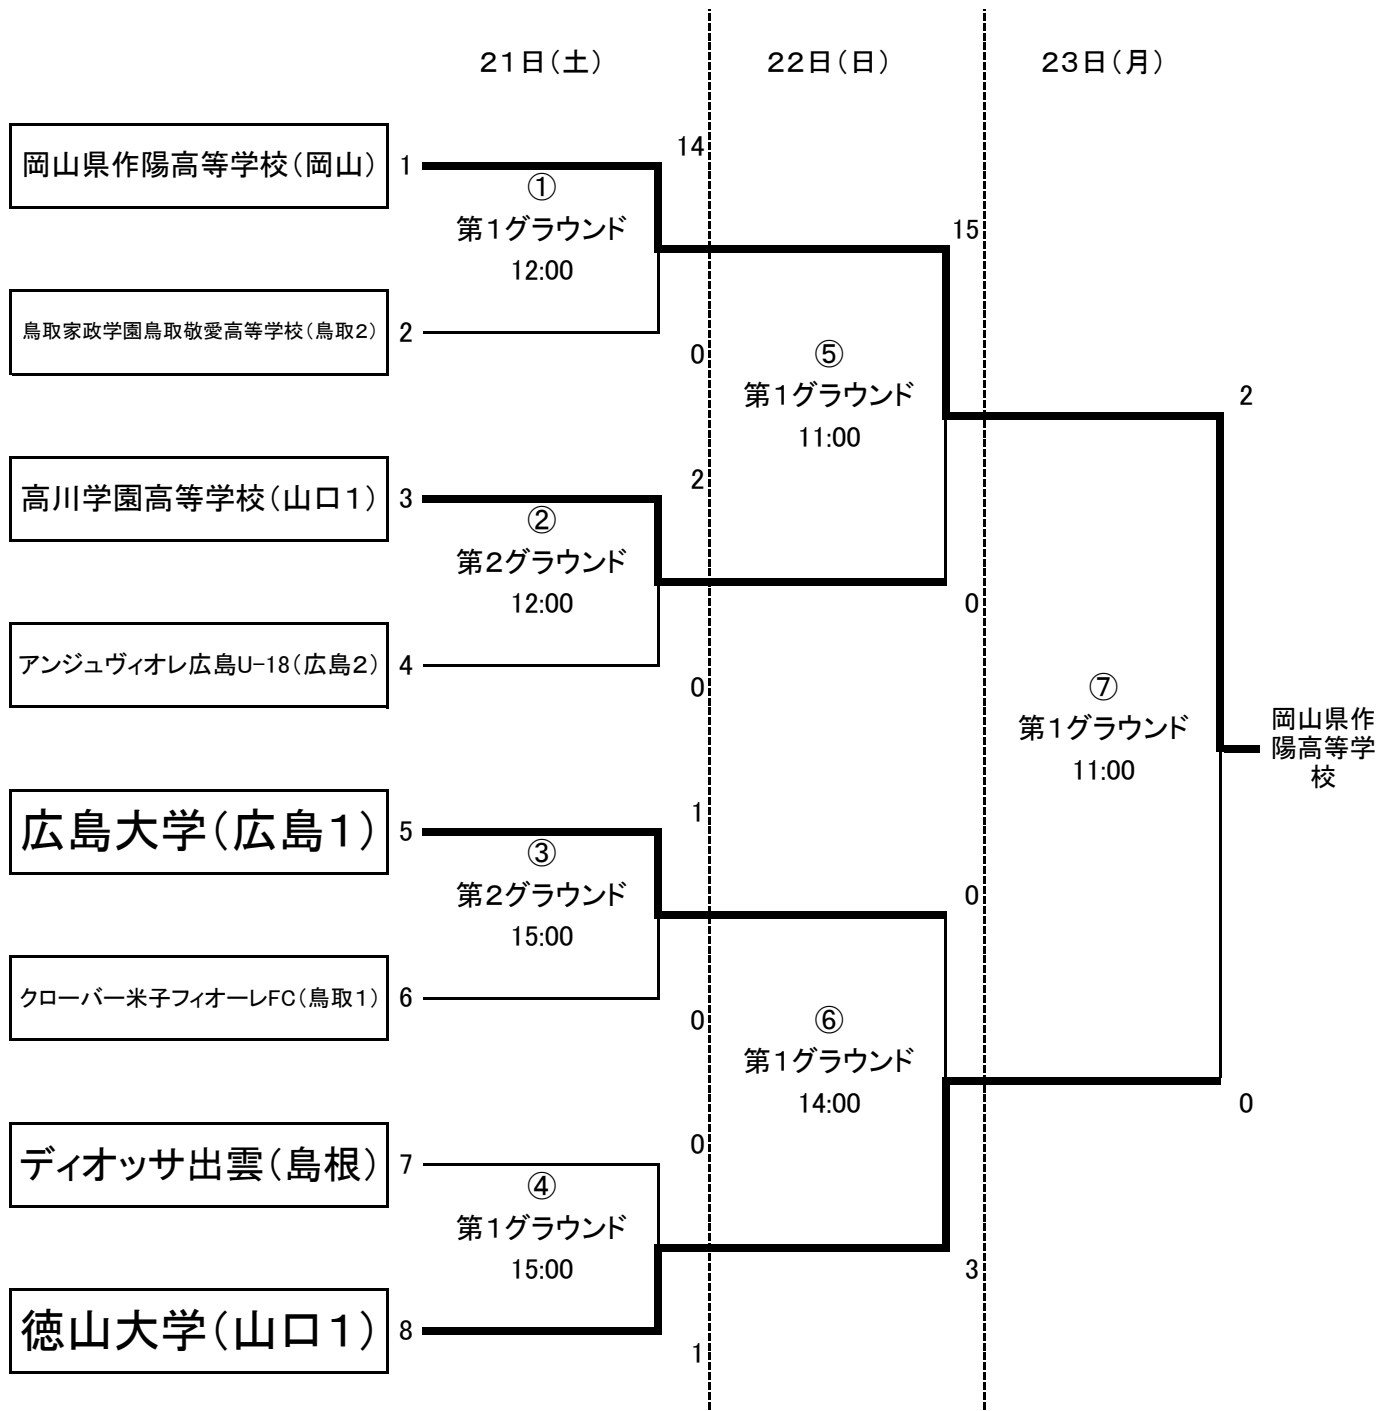

皇后杯 JFA 第41回全日本女子サッカー選手権大会中国地域予選会 兼
第34回中国女子サッカー選手権大会組合せ

期日: 2019年9月21日(土)、22日(日)、23日(月)

会場: 鳥取市若葉台スポーツセンター

1枠は前年度優勝県の第1代表が入る

8枠は前年度準優勝県の第1代表が入る