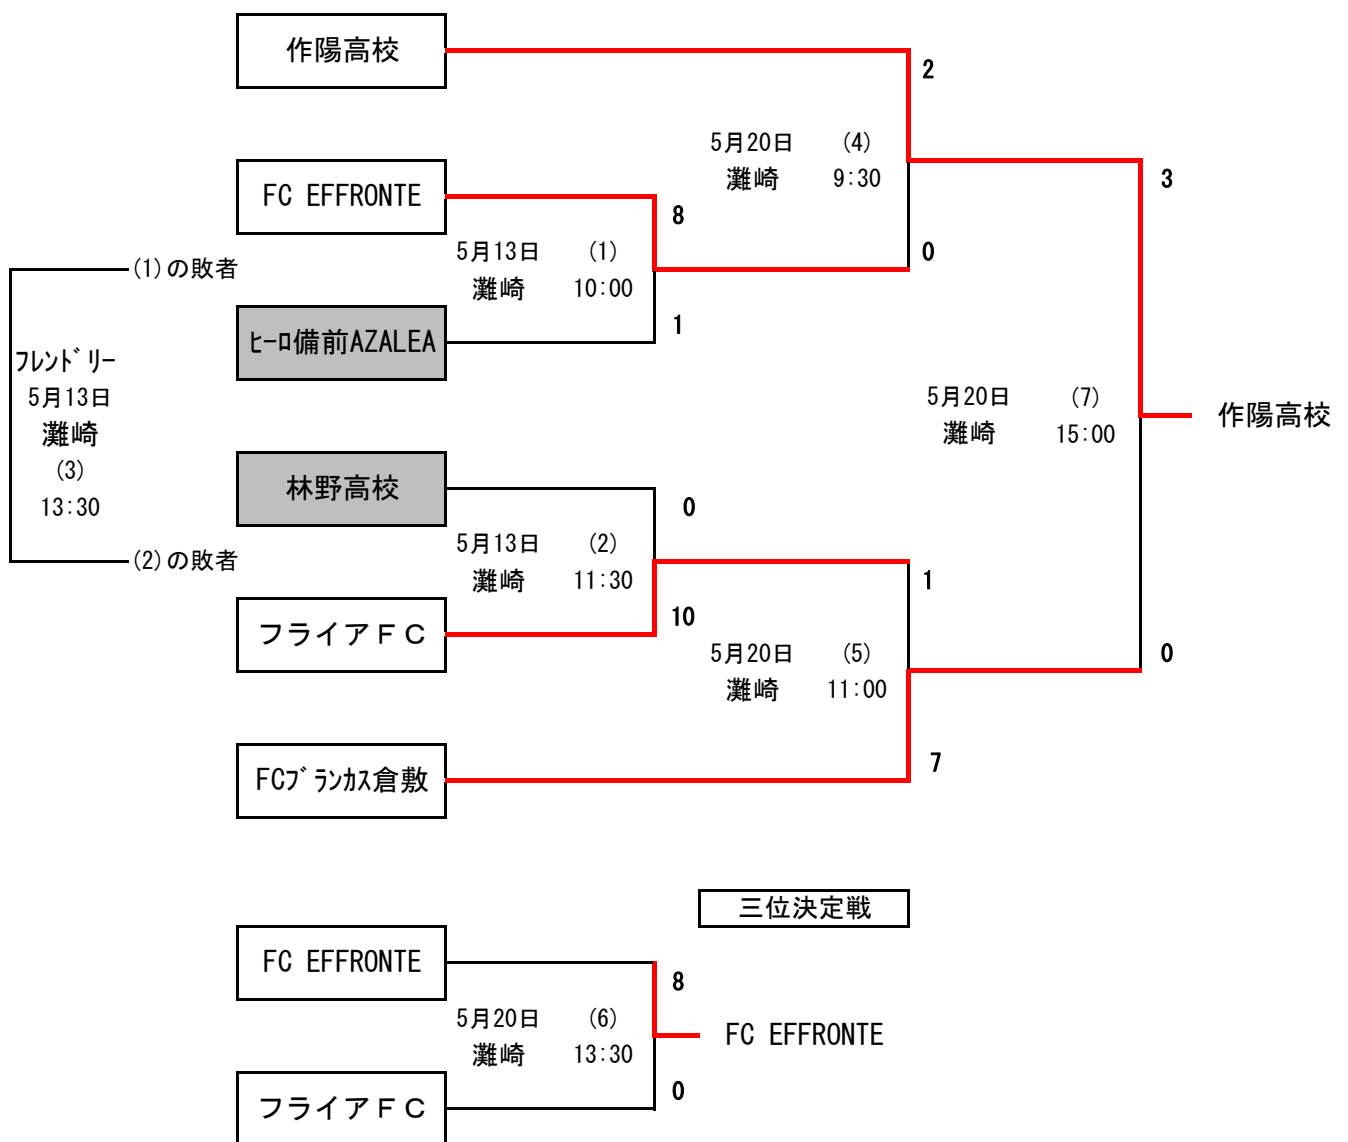

第30回 岡山県女子サッカー春季大会 組合せ

平成30年5月13日（日）灘崎町総合公園

	試合開始	対戦相手		主審	副審	副審	記録		
(1)	10:00	FC EFFRONTE	8-1	ヒーロ備前AZALEA	加藤	林野高校	フライ	林野高校	フライ
(2)	11:30	林野高校	0-10	フライアFC	倉石	エフロンテ	ヒーロ備前	エフロンテ	ヒーロ備前

平成30年5月20日（日）灘崎町総合公園