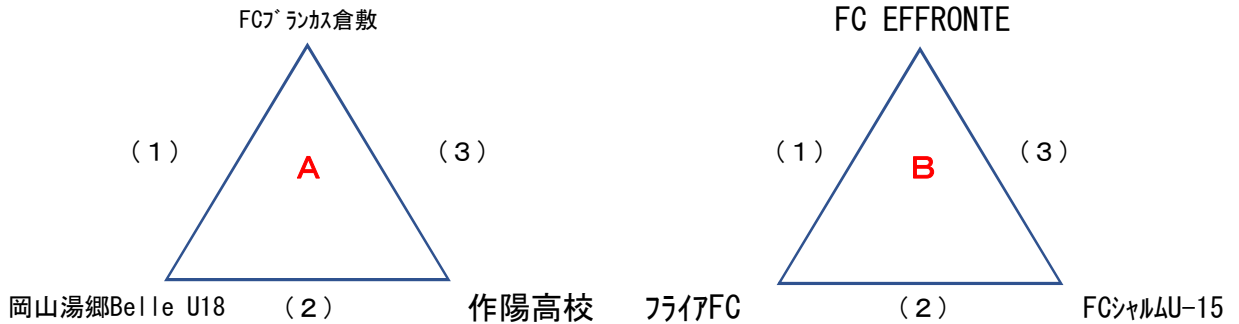

第32回 岡山県女子サッカー選手権大会 組合せ

(予選リーグ) 3月11日 (日) 福田公園サッカー場

Aブロック

	試合開始	対戦相手	主審	副審	副審	記録
(1)	10:00	FC ランカス倉敷 1-3 岡山湯郷Belle U18	三宅	作陽高校		作陽高校
(2)	12:15	岡山湯郷Belle U18 0-4 作陽高校	鈴木	FC ランカス倉敷		FC ランカス倉敷
(3)	14:30	FC ランカス倉敷 0-9 作陽高校	宇高	岡山湯郷Belle U18		岡山湯郷Belle U18