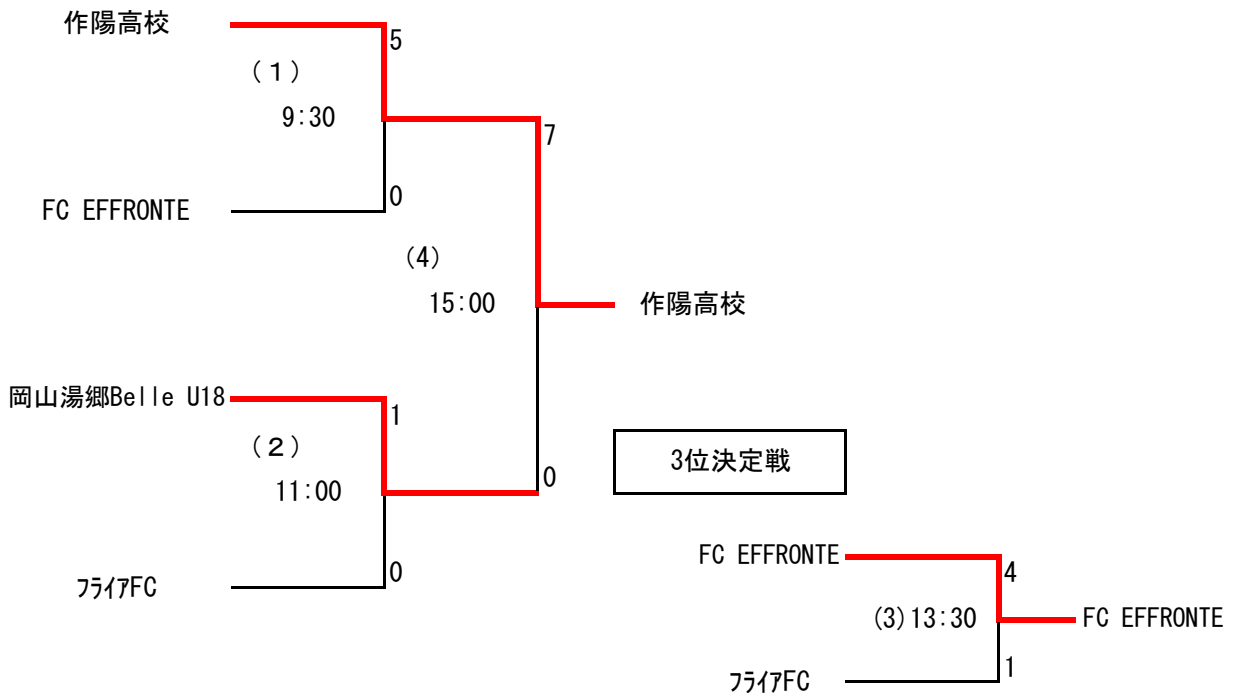

Bブロック

	試合開始	対戦相手	主審	副審	副審	記録
(1)	9:30	作陽高校 5-0 FC EFFRONTE	綱島	ベル	フライ	ベル フライ
(2)	11:00	岡山湯郷Belle U18 1-0 フライFC	堀	作陽	エフロンテ	作陽 エフロンテ
(3)	13:30	FC EFFRONTE 4-1 フライFC	加藤	(1,2)勝者		(1,2)勝者
(4)	15:00	作陽高校 7-0 岡山湯郷Belle U18	倉石	(1,2)敗者		(1,2)敗者