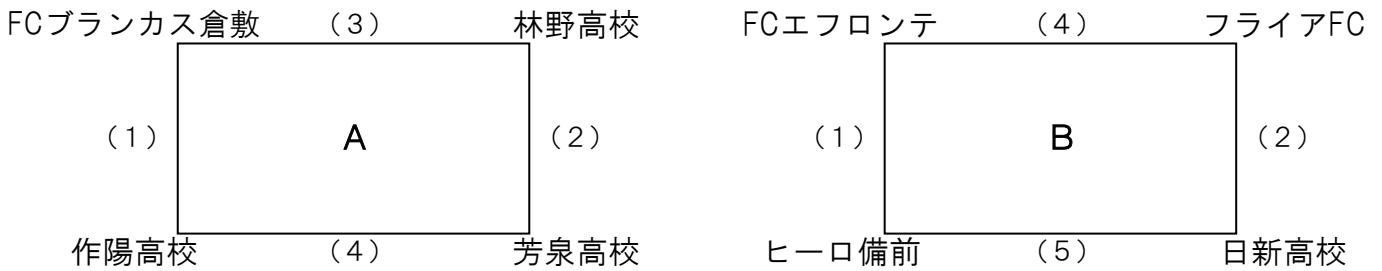

第28回 岡山県女子サッカー春季大会 兼 第71回国民体育大会成人女子岡山県予選会

予選リーグ 2016/5/14 美作ラグビー・サッカー場 第二人工芝・クレー

Aブロック

	試合開始	コート	対戦相手				
(1)	10:00	人工芝	FCブランカス倉敷	0	—	11	作陽高校
(2)	11:30	人工芝	芳泉高校	0	—	6	林野高校
(3)	14:00	クレー	FCブランカス倉敷	7	—	0	林野高校
(4)	15:30	クレー	作陽高校	19	—	0	芳泉高校