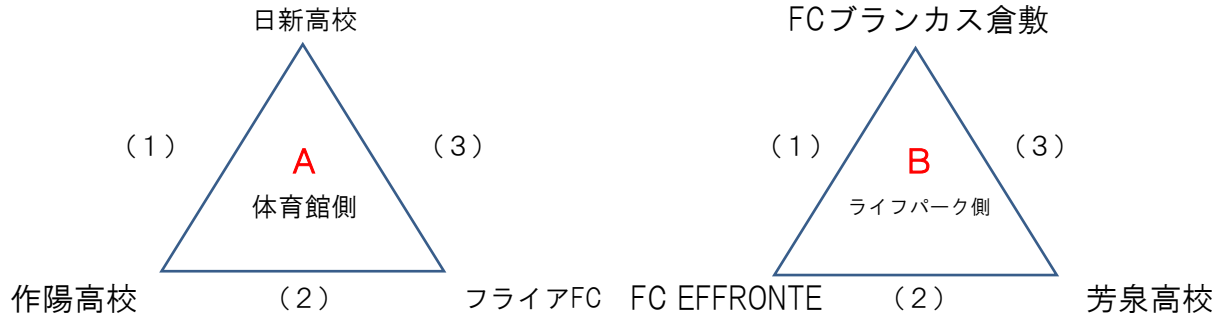

第28回 岡山県女子サッカー選手権大会

(予選リーグ) 3月9日 福田公園サッカー場

Aブロック

| | 試合開始 | 対戦相手 | | 主審 | 副審 | 副審 | 記録 |
|-----|-------|------|--------------|----|-------------|------|-------------|
| (1) | 10:00 | 日新高校 | 2 - 1 作陽高校 | | | 芳泉高校 | 芳泉高校 |
| (2) | 12:30 | 作陽高校 | 2 - 0 フライアFC | | FCブランカス倉敷 | | FCブランカス倉敷 |
| (3) | 15:00 | 日新高校 | 2 - 0 フライアFC | | FC EFFRONTE | | FC EFFRONTE |