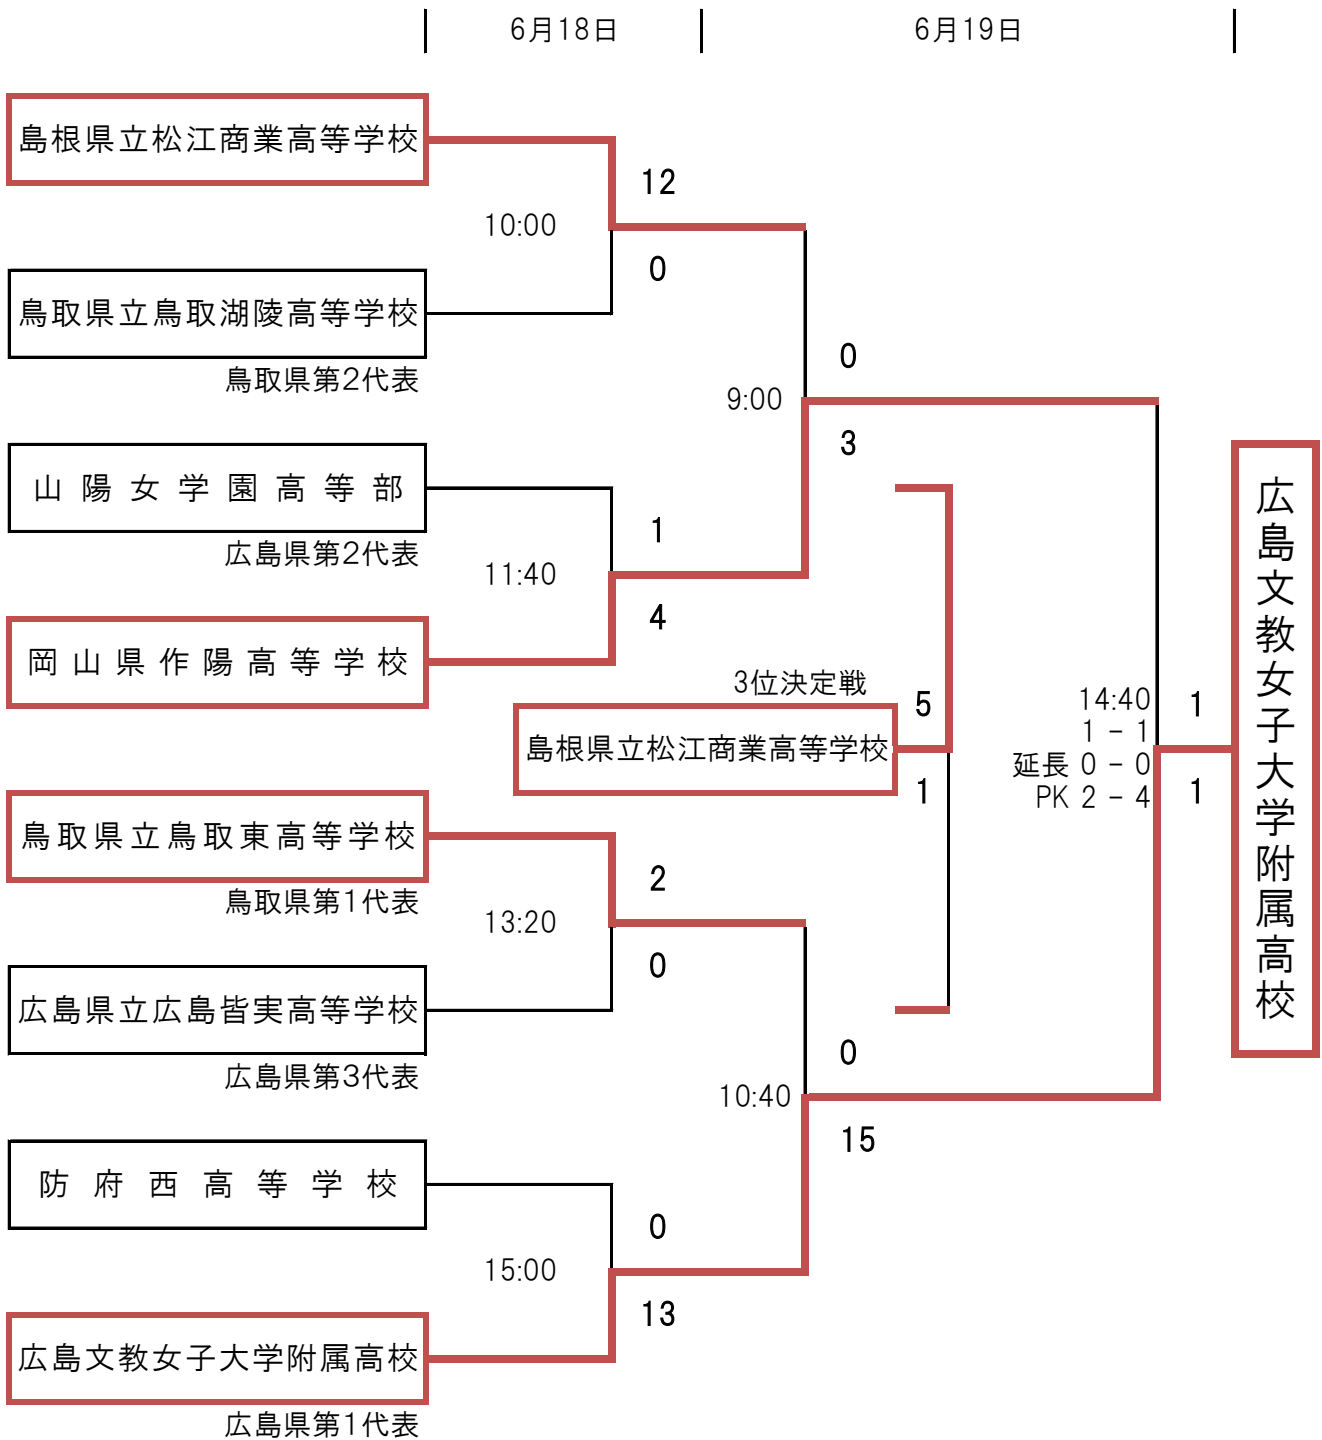

第20回 全日本高等学校女子サッカー選手権大会 中国地域予選会

開催日:2011年6月18日、19日 会場:島根県松江市営補助競技場

本予選会の優勝、準優勝、第3位のチームは、7月23日から静岡県磐田市で行われる本選に出場する。