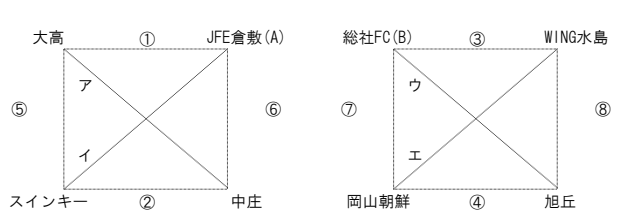

チーム名	総社北	三福	船穂	勝	分	得失	勝点	順位
総社北								
三福								
船穂								

C代表決定戦	15:00	[ ]
--------	-------	-----

G ブロック  
会場→ 荘内中学校

代表チーム：

←Gブロック決定戦(2日目)  
会場：JFE広江(東)

試合	試合時間	審判
ア	9:00	ウ
イ	10:00	エ
ウ	11:00	ア
エ	12:00	イ
G代表戦	14:00	ウ、エ

→Nブロック決定戦(2日目)  
会場：JFE広江(西)

試合	試合時間	審判
ア	9:00	ウ
イ	10:00	エ
ウ	11:00	ア
エ	12:00	イ
N代表戦	14:00	ウ、エ

N ブロック  
会場→ JFE広江サッカー場

代表チーム：

チーム名	大高	JFE倉敷(A)	中庄	スインキー	勝	分	得失	勝点	順位
大高									
JFE倉敷(A)									
中庄									
スインキー									