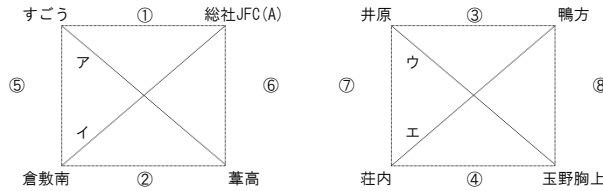

←Gブロック決定戦(2日目)
会場：JFE広江(東)

試合	試合時間	審判
ア	9:00	ウ
イ	10:00	エ
ウ	11:00	ア
エ	12:00	イ
G代表戦	14:00	ウ、エ

→Nブロック決定戦(2日目)
会場：JFE広江(西)

試合	試合時間	審判
ア	9:00	ウ
イ	10:00	エ
ウ	11:00	ア
エ	12:00	イ
N代表戦	14:00	ウ、エ

N ブロック
会場→ JFE広江サッカー場

代表チーム：