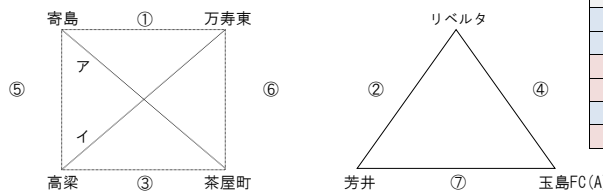

試合	試合時間	審判
K ア	9:00	P ア
K イ	10:00	P イ
P ア	11:00	K ア
P イ	12:00	K イ
K代表戦	13:30	P
P代表戦	14:30	K

代表チーム：