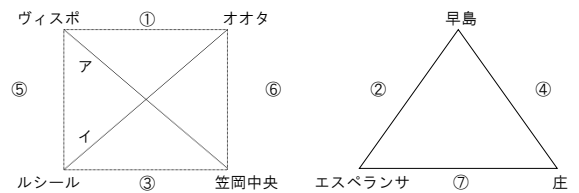

チーム名	総社FC(B)	WING水島	旭丘	岡山朝鮮	勝	分	得失	勝点	順位
総社FC(B)									
WING水島									
旭丘									
岡山朝鮮									

N代表決定戦	14:00	[ ]
--------	-------	-----

K ブロック  
会場→ 高梁市神原スポーツ公園(人工芝/東)

K、Pブロック決定戦(2日目)  
会場：笠岡中央小

代表チーム：

試合	試合時間	審判
K ア	9:00	P ア
K イ	10:00	P イ
P ア	11:00	K ア
P イ	12:00	K イ
K代表戦	13:30	P
P代表戦	14:30	K

代表チーム：

チーム名	ヴィスボ	オオタ	笠岡中央	ルシール	勝	分	得失	勝点	順位
ヴィスボ									
オオタ									
笠岡中央									
ルシール									

チーム名	早島	庄	エスベランサ	勝	分	得失	勝点	順位
早島								
庄								
エスベランサ								