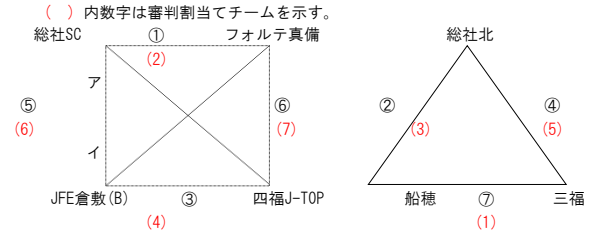

チーム名	総社SC	フォルテ真備	四福J-TOP	JFE倉敷(B)	勝	分	得失	勝点	順位
総社SC									
フォルテ真備									
四福J-TOP									
JFE倉敷(B)									

チーム名	総社北	三福	船穂	勝	分	得失	勝点	順位
総社北								
三福								
船穂								

C代表決定戦	15:00	[ ]

G ブロック
会場→ 荘内中学校

代表チーム：