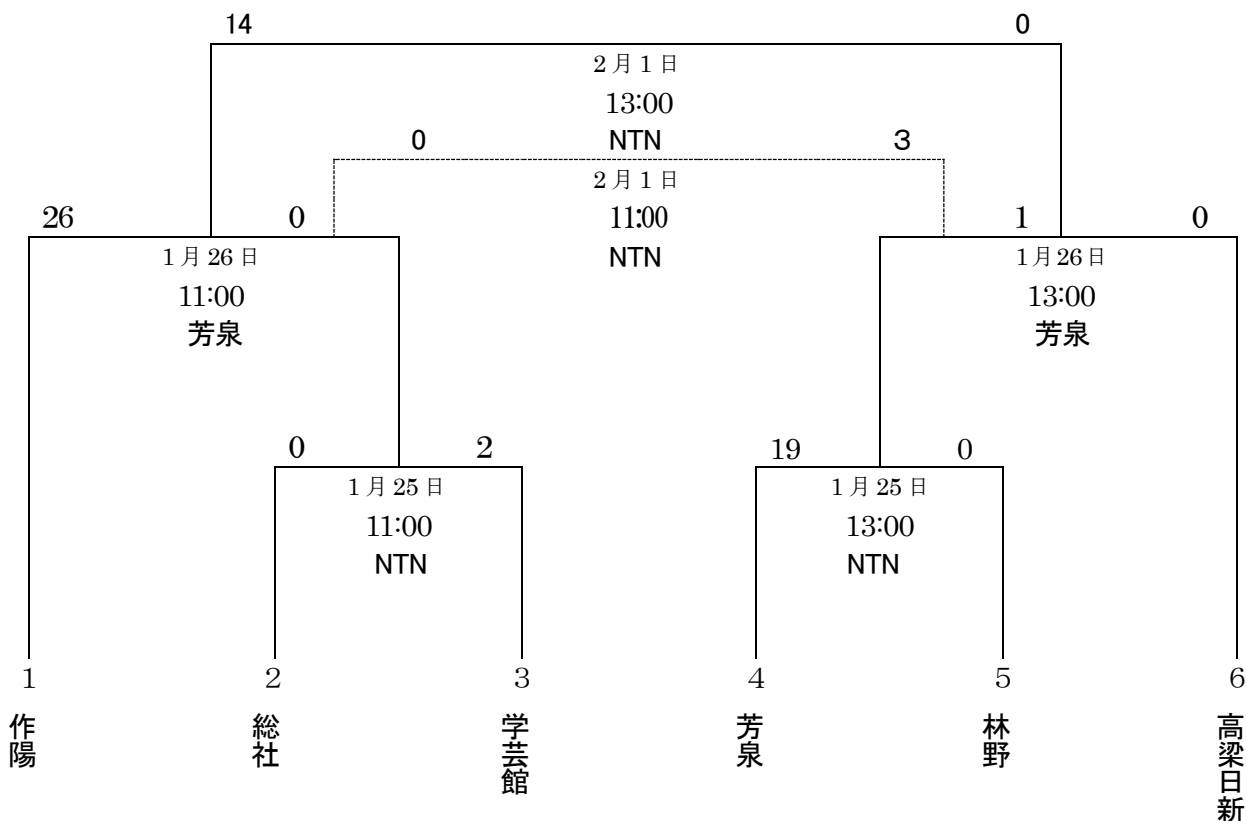

第22回岡山県高等学校女子サッカー新人大会

		時間	対 戦			主審	副審	副審	記 録
				対	戦				
1 / 25	(1)	11:00	総社	対	学芸館	林野	芳泉	芳泉	林野・芳泉
	(2)	13:00	芳泉	対	林野	学芸館	総社	総社	総社・学芸
1 / 26	(3)	11:00	作陽	対	(1) 勝者	協会	日新	日新	(2) 勝者
	(4)	13:00	(2) 勝者	対	日新	協会	作陽	作陽	(1) 勝者
2 / 1	(5)	11:00	(3) 敗者	対	(4) 敗者	協会	決勝進出校	決勝進出校	決勝進出校
	(6)	13:00	(3) 勝者	対	(4) 勝者	協会	3決進出校	3決進出校	3決進出校

優勝 作陽
 2位 芳泉
 3位 日新