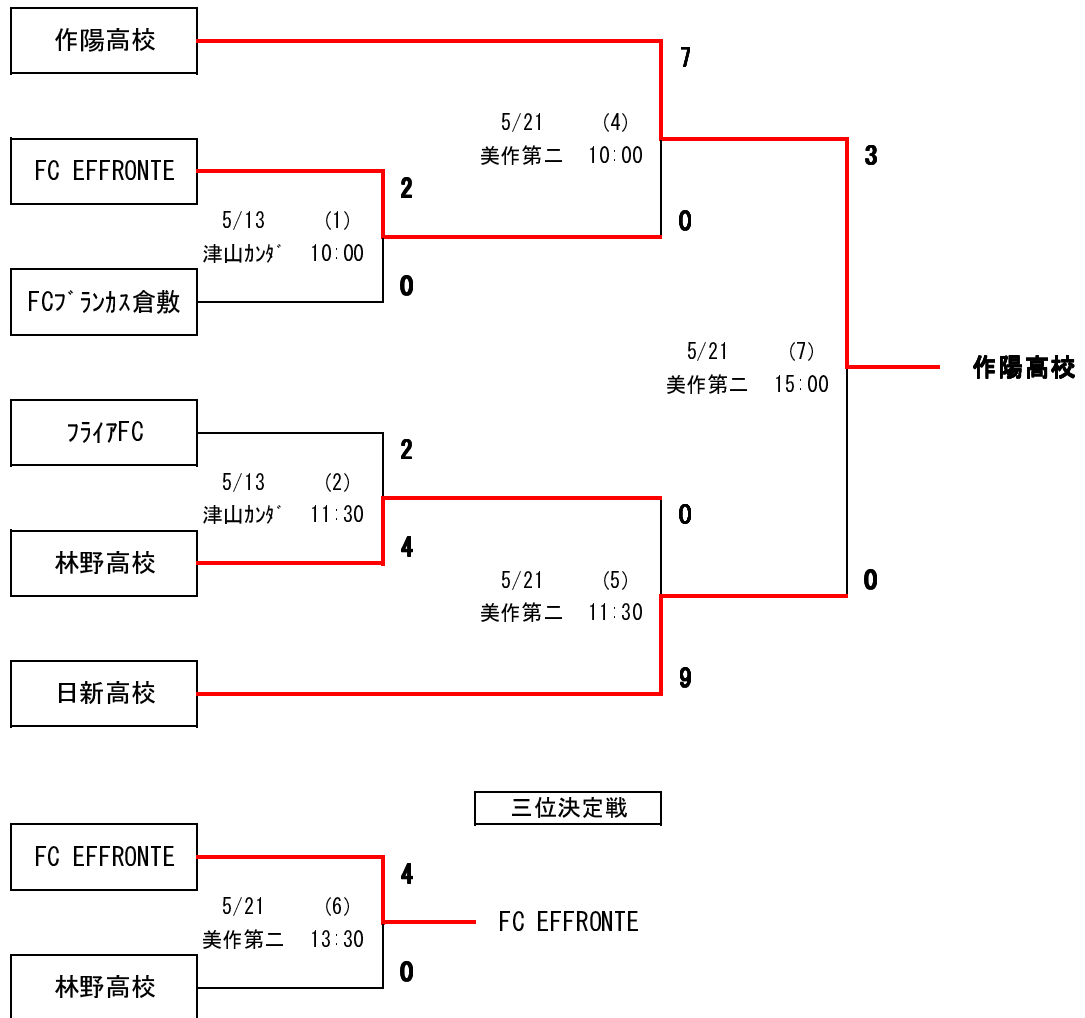

第29回 岡山県女子サッカー春季大会 組合せ

5月13日 (土) カンダグループサッカー・ラグビー場

	試合開始	対戦相手		主審	副審	副審	記録	
(1)	10:00	FC EFFRONTE	2-0	FCフランカス倉敷	フライ	林野	フライ	林野
(2)	11:30	フライFC	2-4	林野高校	エロンテ	フランカス	エロンテ	フランカス

5月21日 (日) 美作ラグビー・サッカー場 第二人工芝

	試合開始	対戦相手		主審	副審	副審	記録	
(4)	10:00	作陽高校	7-0	FC EFFRONTE	林野高校	日新高校	林野高校	日新高校
(5)	11:30	林野高校	0-9	日新高校	作陽高校	エロンテ	作陽高校	エロンテ
(6)	13:30	FC EFFRONTE	4-0	林野高校	作陽高校	日新高校	作陽高校	日新高校
(7)	15:00	作陽高校	3-0	日新高校	エロンテ	林野高校	エロンテ	林野高校