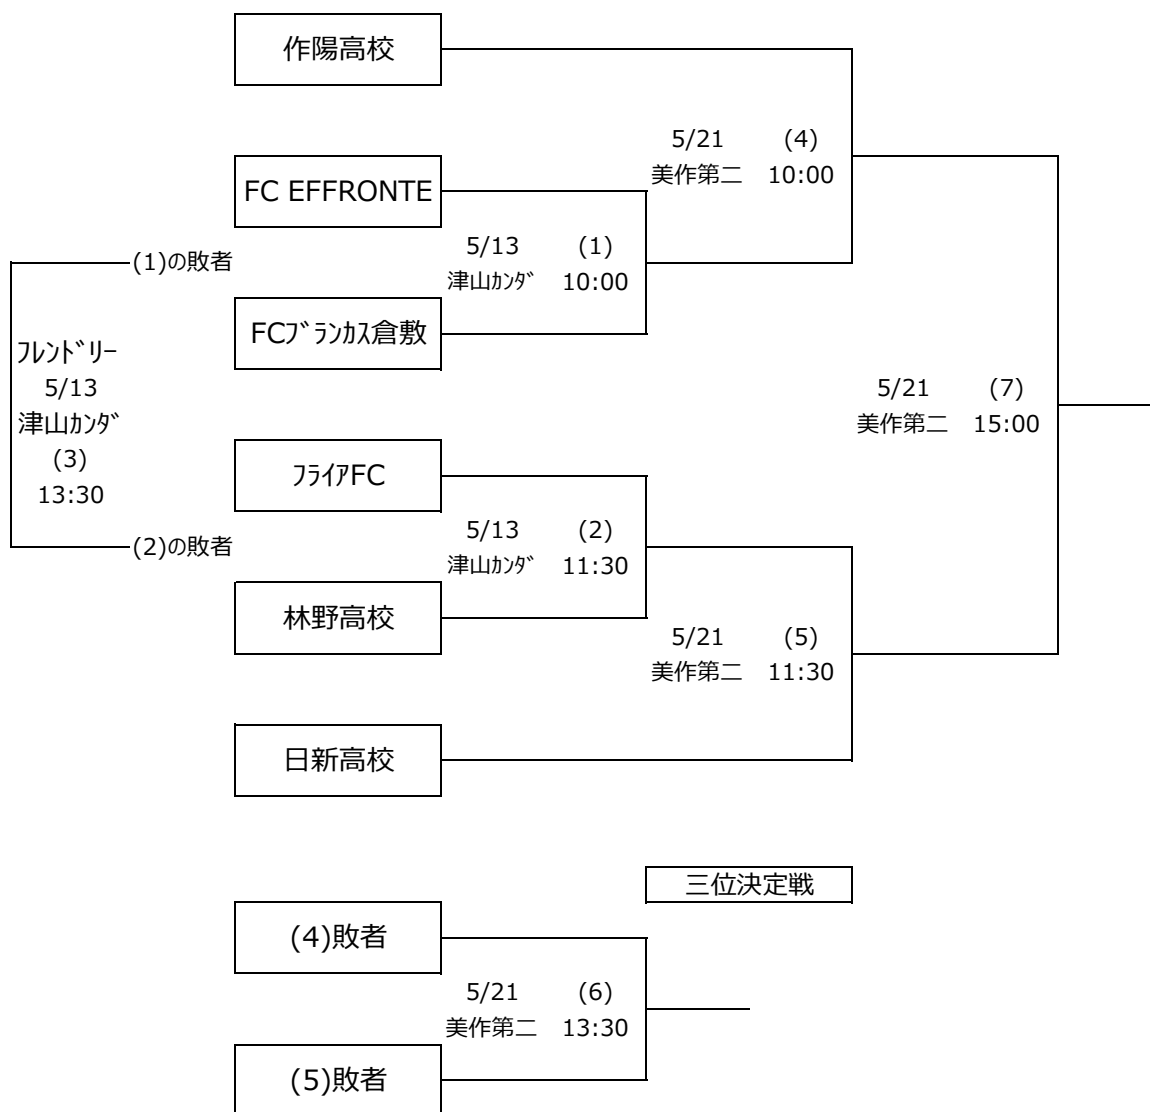

# 第29回 岡山県女子サッカー春季大会

平成29年5月13日 (土) カンガグループ・サッカー・ラグビー場

	試合開始	対戦相手		主審	副審	副審	記録	
(1)	10:00	FC EFFRONTE	FC ヲラカス倉敷		フライ	林野	フライ	林野
(2)	11:30	フライFC	林野高校		Iロフ	ヲラカ	Iロフ	ヲラカ
(3)	13:30	(1) 敗者	(2)敗者		(1)勝者	(2)勝者	(1)勝者	(2)勝者

平成29年5月21日 (日) 美作ラグビー・サッカー場 第二人工芝

	試合開始	対戦相手		主審	副審	副審	記録	
(4)	10:00	作陽高校	(1)勝者		(2)勝者	日新高校	(2)勝者	日新高校
(5)	11:30	(2)勝者	日新高校		作陽高校	(1)勝者	作陽高校	(1)勝者
(6)	13:30	(4)敗者	(5)敗者		(4)勝者	(5)勝者	(4)勝者	(5)勝者
(7)	15:00	(4)勝者	(5)勝者		(4)敗者	(5)敗者	(4)敗者	(5)敗者