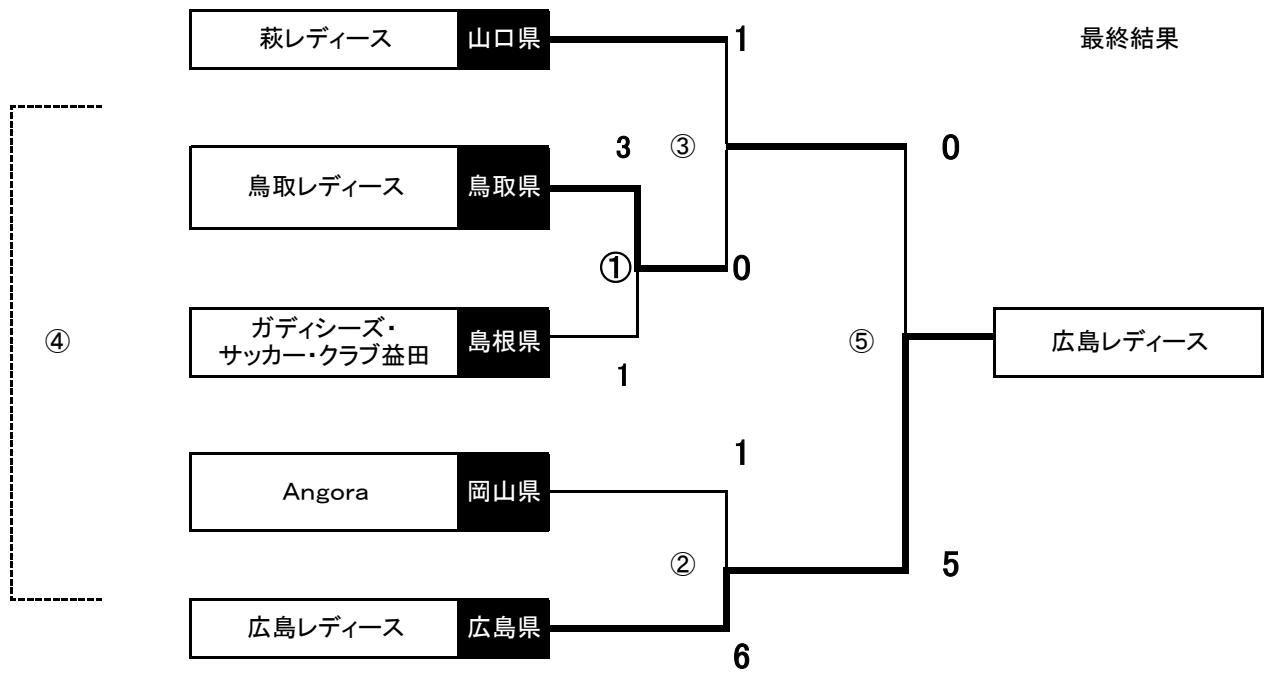

第26回全国レディースサッカー大会中国地域予選大会

2014年11月8日(土)～9日(日) 鳥取県フットボールセンター大山 夕陽の丘神田(人工芝グラウンド)

		10:20 MCM								
11/8 (土)	①	11:30	鳥取レディース 鳥取県	3	1-1 2-0	1	ガディース・サッカー・クラブ益田 島根県			
			11:50 MCM							
	②	13:00	Angora 岡山県	1	0-5 1-1	6	広島レディース 広島県			
		13:20 MCM								
	③	14:30	萩レディース 山口県	1	0-0 1-0	0	鳥取レディース 鳥取県			
11/9 (日)	④	10:00	ガディース・サッカー・クラブ益田 島根県	0		2	Angora 岡山県			
	④	10:30	鳥取レディース 鳥取県	1		0	Angora 岡山県			
	④	11:00	鳥取レディース 鳥取県	5		0	ガディース・サッカー・クラブ益田 島根県			
			10:50 MCM							
	⑤	12:00	Angora 山口県	0	0-2 0-3	5	広島レディース 広島県			