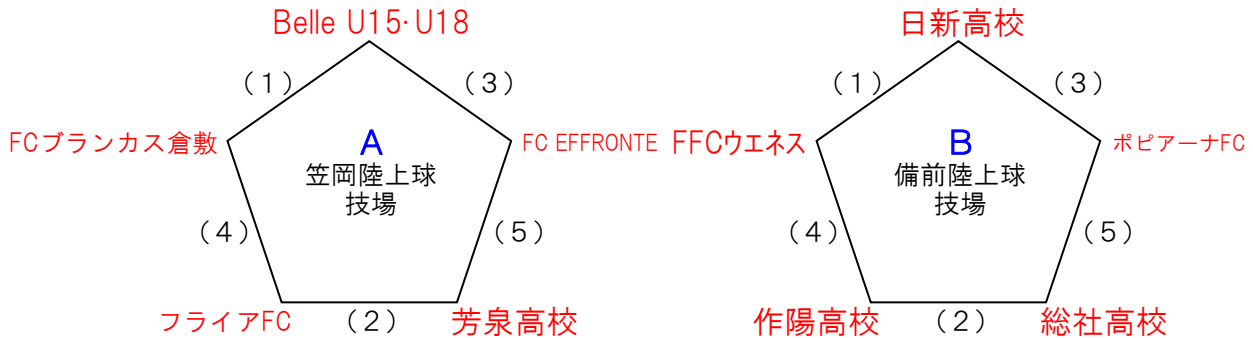

第26回 岡山県女子サッカー春季大会

(予選リーグ) 平成26年5月11日

Aブロック 笠岡陸上競技場

	試合開始	対戦相手	主審	副審	副審	記録
(1)	10:00	Belle U15-U18 4-0 FC ブランカス倉敷		フライア	芳泉	フライア 芳泉
(2)	11:20	フライアFC 6-0 芳泉高校		エフロンテ	ヘル	エフロンテ ヘル
(3)	12:40	Belle U15-U18 0-2 FC EFFRONTE		ブランカス	フライア	ブランカス フライア
(4)	14:00	FC ブランカス倉敷 0-1 フライアFC		エフロンテ	芳泉	エフロンテ 芳泉
(5)	15:20	芳泉高校 0-9 FC EFFRONTE		ブランカス	ヘル	ブランカス ヘル