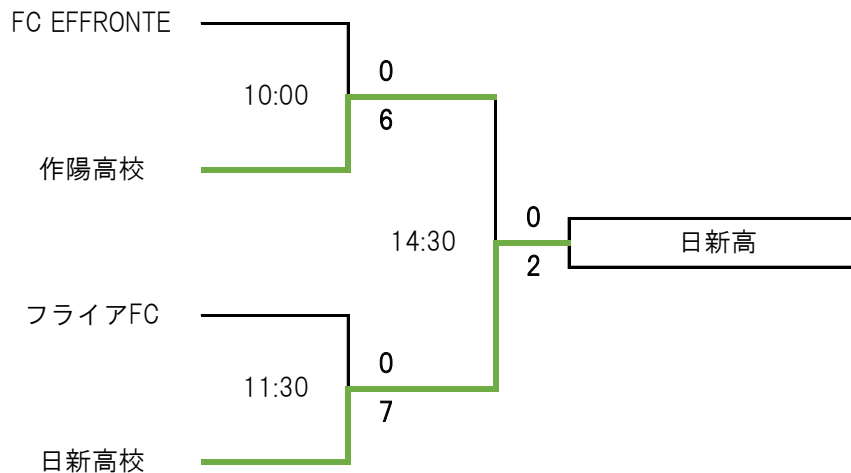

試合開始	対戦相手	主審	副審	副審	記録
(1)	10:00	FC EFFRONTE — 作陽高校		フライア	日新	フライア 日新
(2)	11:30	フライアFC — 日新高校		エフロンテ	作陽	エフロンテ 作陽
(3)	14:30	作陽高 — 日新高		(1,2)敗	(1,2)敗	(1,2)敗