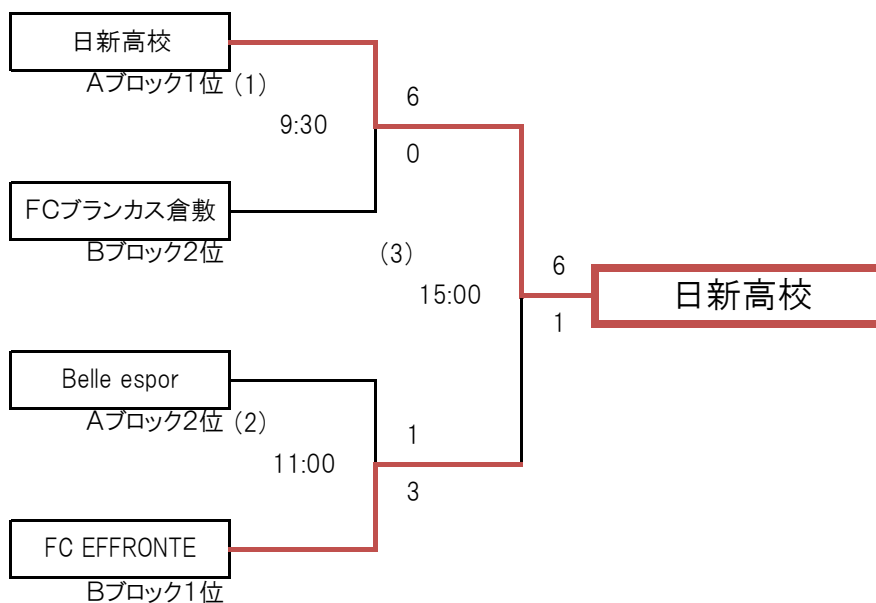

試合開始	対戦相手	
(1)	10:00	日新高校 2 - 1	フライアFC
(2)	10:00	Belle espor 6 - 1	総社高校
(3)	13:00	日新高校 11 - 0	総社高校
(4)	13:00	フライアFC 0 - 1	Belle espor

Bブロック ライフパーク側コート

	試合開始	対戦相手	
(1)	11:30	FC EFFRONTE 18 - 0	学芸館高校
(2)	11:30	FCブランカス倉敷 4 - 0	ポピアーナFC
(3)	14:30	FC EFFRONTE 11 - 0	ポピアーナFC
(4)	14:30	学芸館高校 0 - 7	FCブランカス倉敷

(決勝トーナメント) 9月16日 福田公園サッカー場