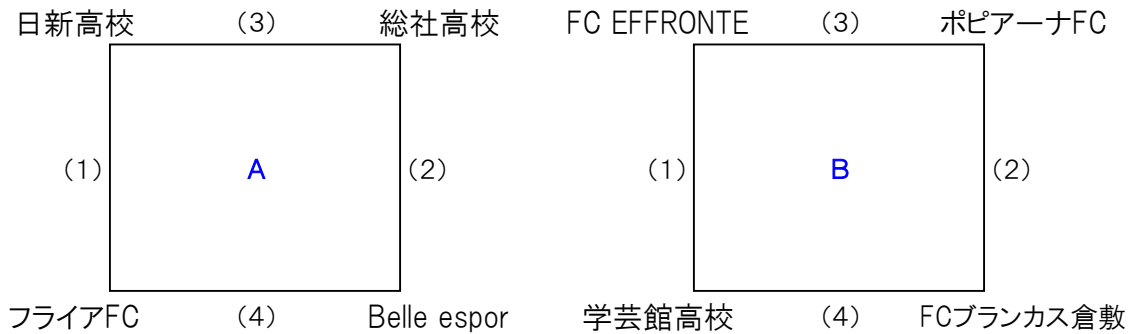

第35回 全日本女子サッカー選手権大会岡山県予選会

(予選リーグ) 9月8日 福田公園サッカー場

Aブロック 体育館側コート

	試合開始	対戦相手	
(1)	10:00	日新高校 2 - 1	フライアFC
(2)	10:00	Belle espor 6 - 1	総社高校
(3)	13:00	日新高校 11 - 0	総社高校
(4)	13:00	フライアFC 0 - 1	Belle espor

Bブロック ライフパーク側コート