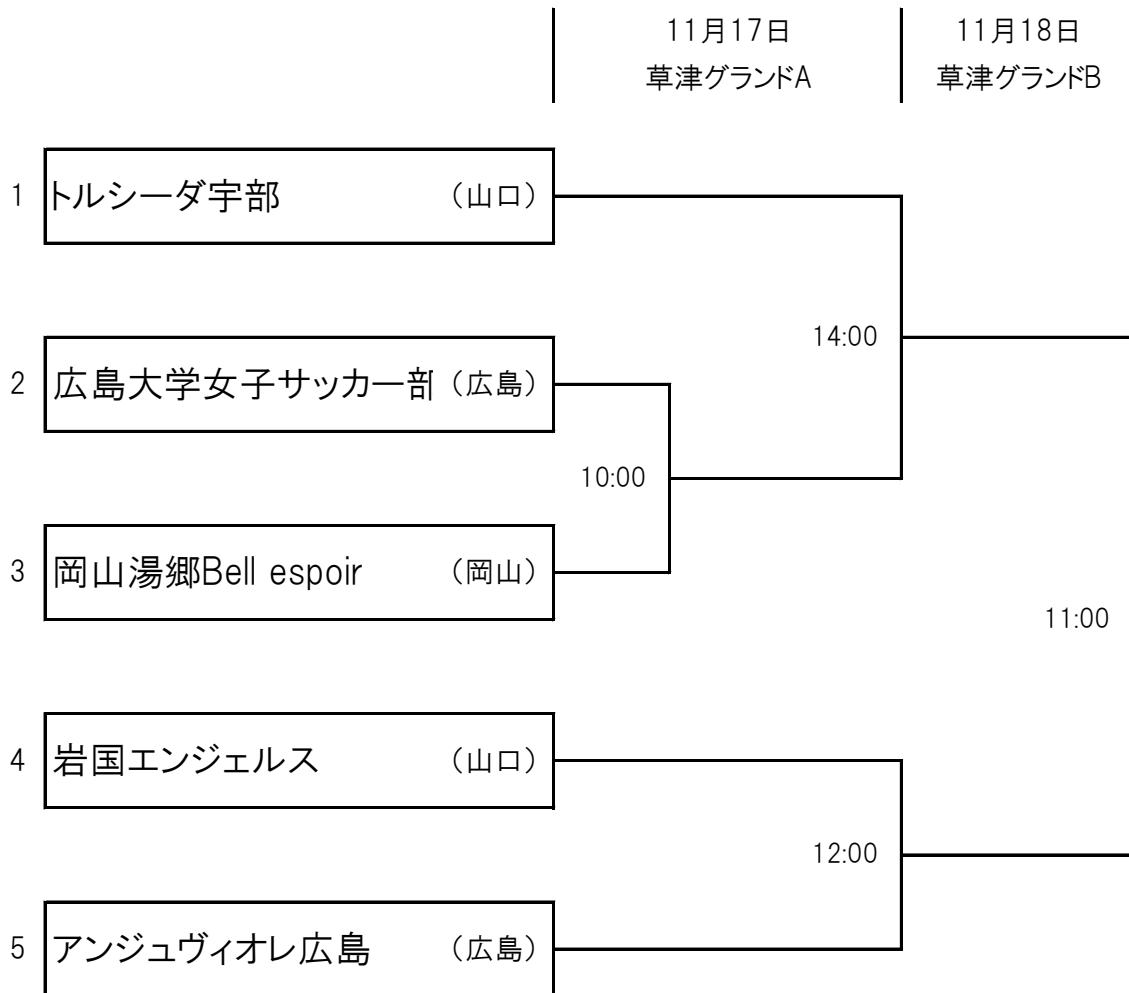

## 2012 中国女子サッカーリーグチャレンジ戦

開催日：平成24年11月17日、18日

会 場：広島市西区草津グランドAB