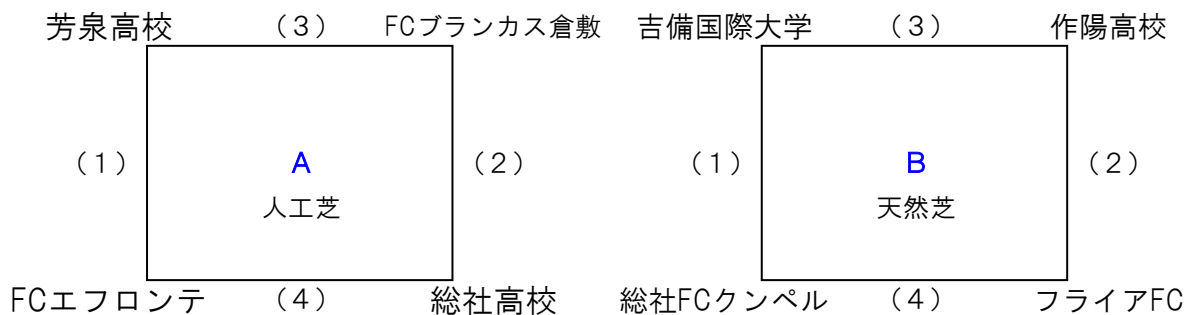

第26回 岡山県女子サッカー選手権大会

最終更新日：2012/3/6

(予選リーグ) 2012年3月4日(日) 神原総合運動公園人工芝・天然芝

Aブロック

	試合開始	対戦相手	
(1)	10:00	芳泉高校	0-6 FCエフロンテ
(2)	11:30	総社高校	1-1 FCブランカス倉敷
(3)	14:00	芳泉高校	1-4 FCブランカス倉敷
(4)	15:30	FCエフロンテ	7-0 総社高校

Bブロック