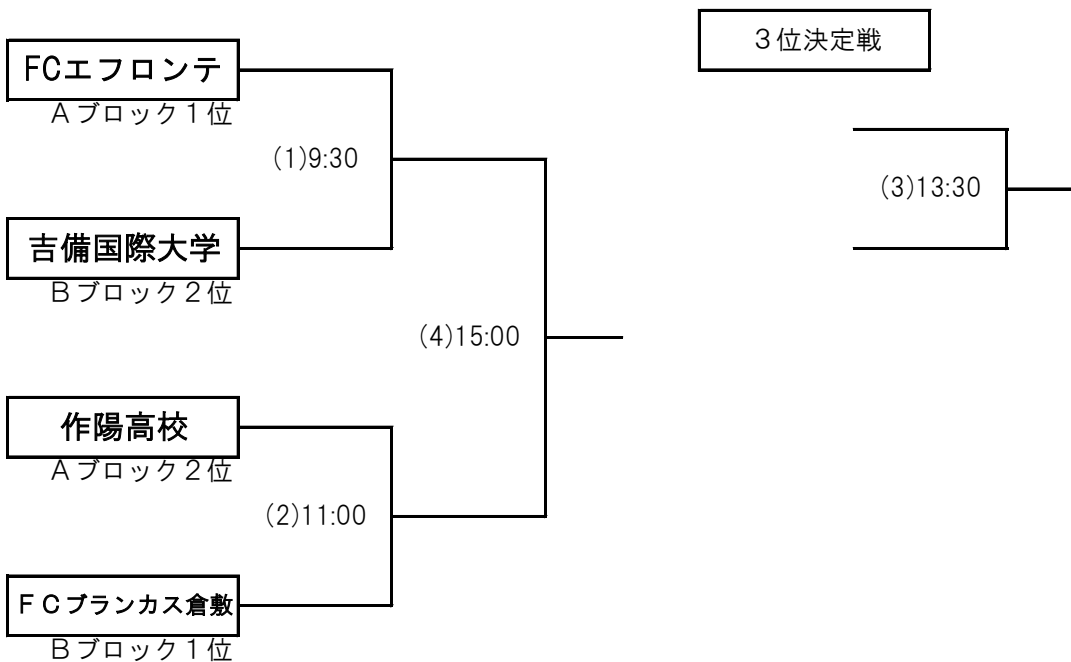

決勝トーナメント

	試合開始	対戦相手		主審	副審	副審	記録
(1)	9:30	FCエフロンテ	— 吉備国際大学		A2位	B1位	A2位 B1位
(2)	11:00	FCブランカス倉敷	— 作陽高校		A1位	B2位	A1位 B2位
(3)	13:30	(1)敗者	— (2)敗者		1勝者	2勝者	1勝者 2勝者
(4)	15:00	(1)勝者	— (2)勝者				1敗者 2敗者