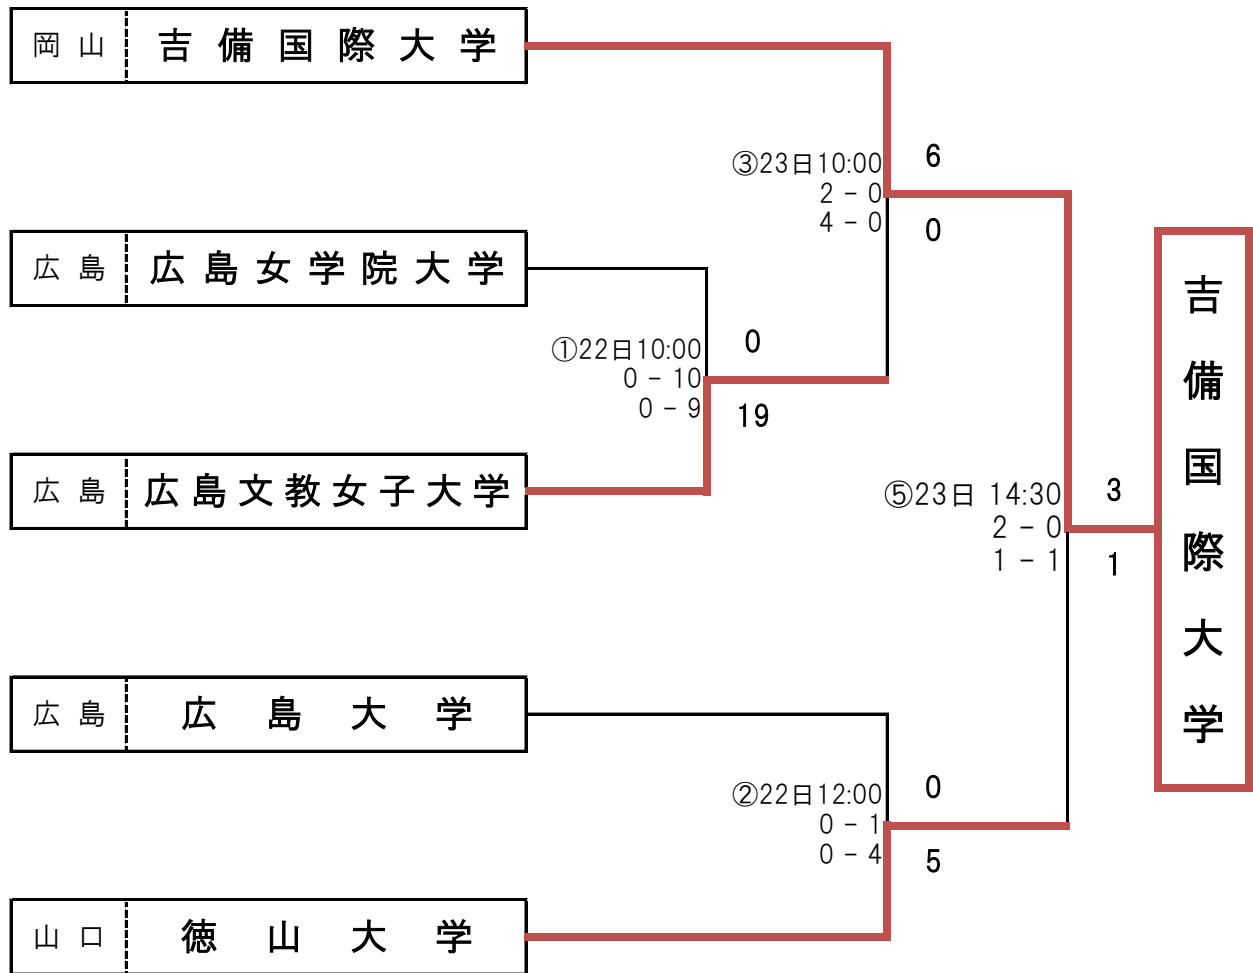

## 第20回 全日本大学女子サッカー一選手権中国地域予選会

期 日 2011年10月22日(土)、23日(日)

会 場 高梁市・神原スポーツ公園多目的広場(人工芝)

吉備国際大学は、11年連続11回目の優勝。