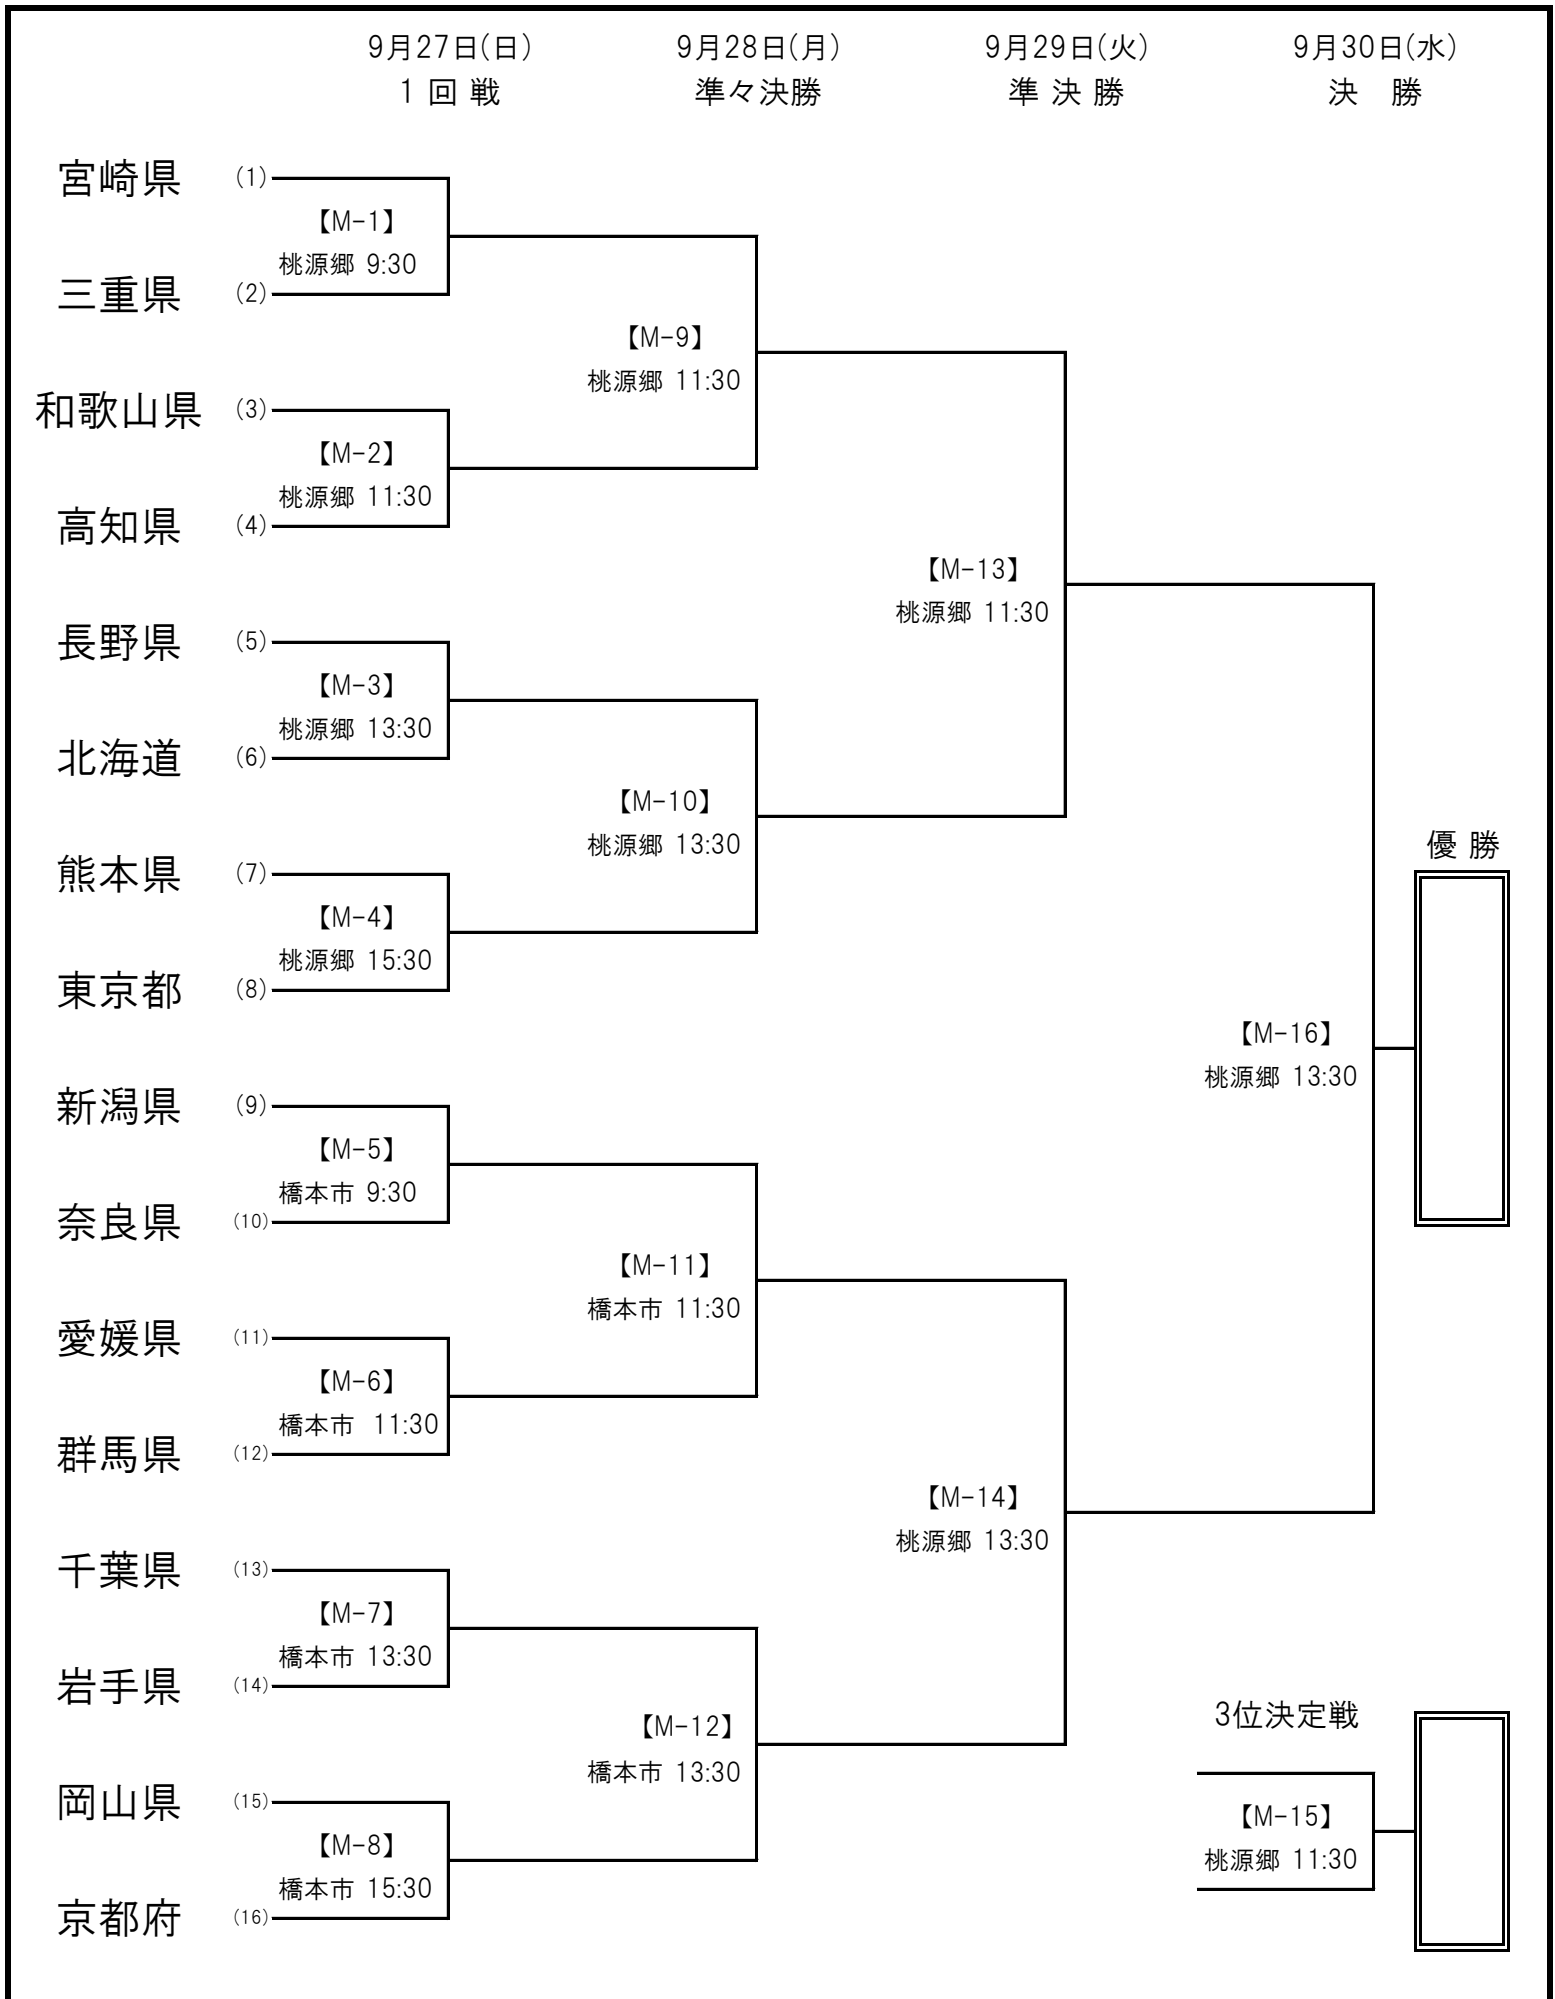

## 第70回国民体育大会 サッカー競技【成年男子】

会場 A 橋本市 橋本市運動公園多目的グラウンド B 紀の川市 桃源郷運動公園陸上競技場

## 第70回国民体育大会 サッカー競技【女子】

会場 F 串本町 サン・ナンタンランド多目的グラウンド G 新宮市 やたがらすサッカー場(人工芝)