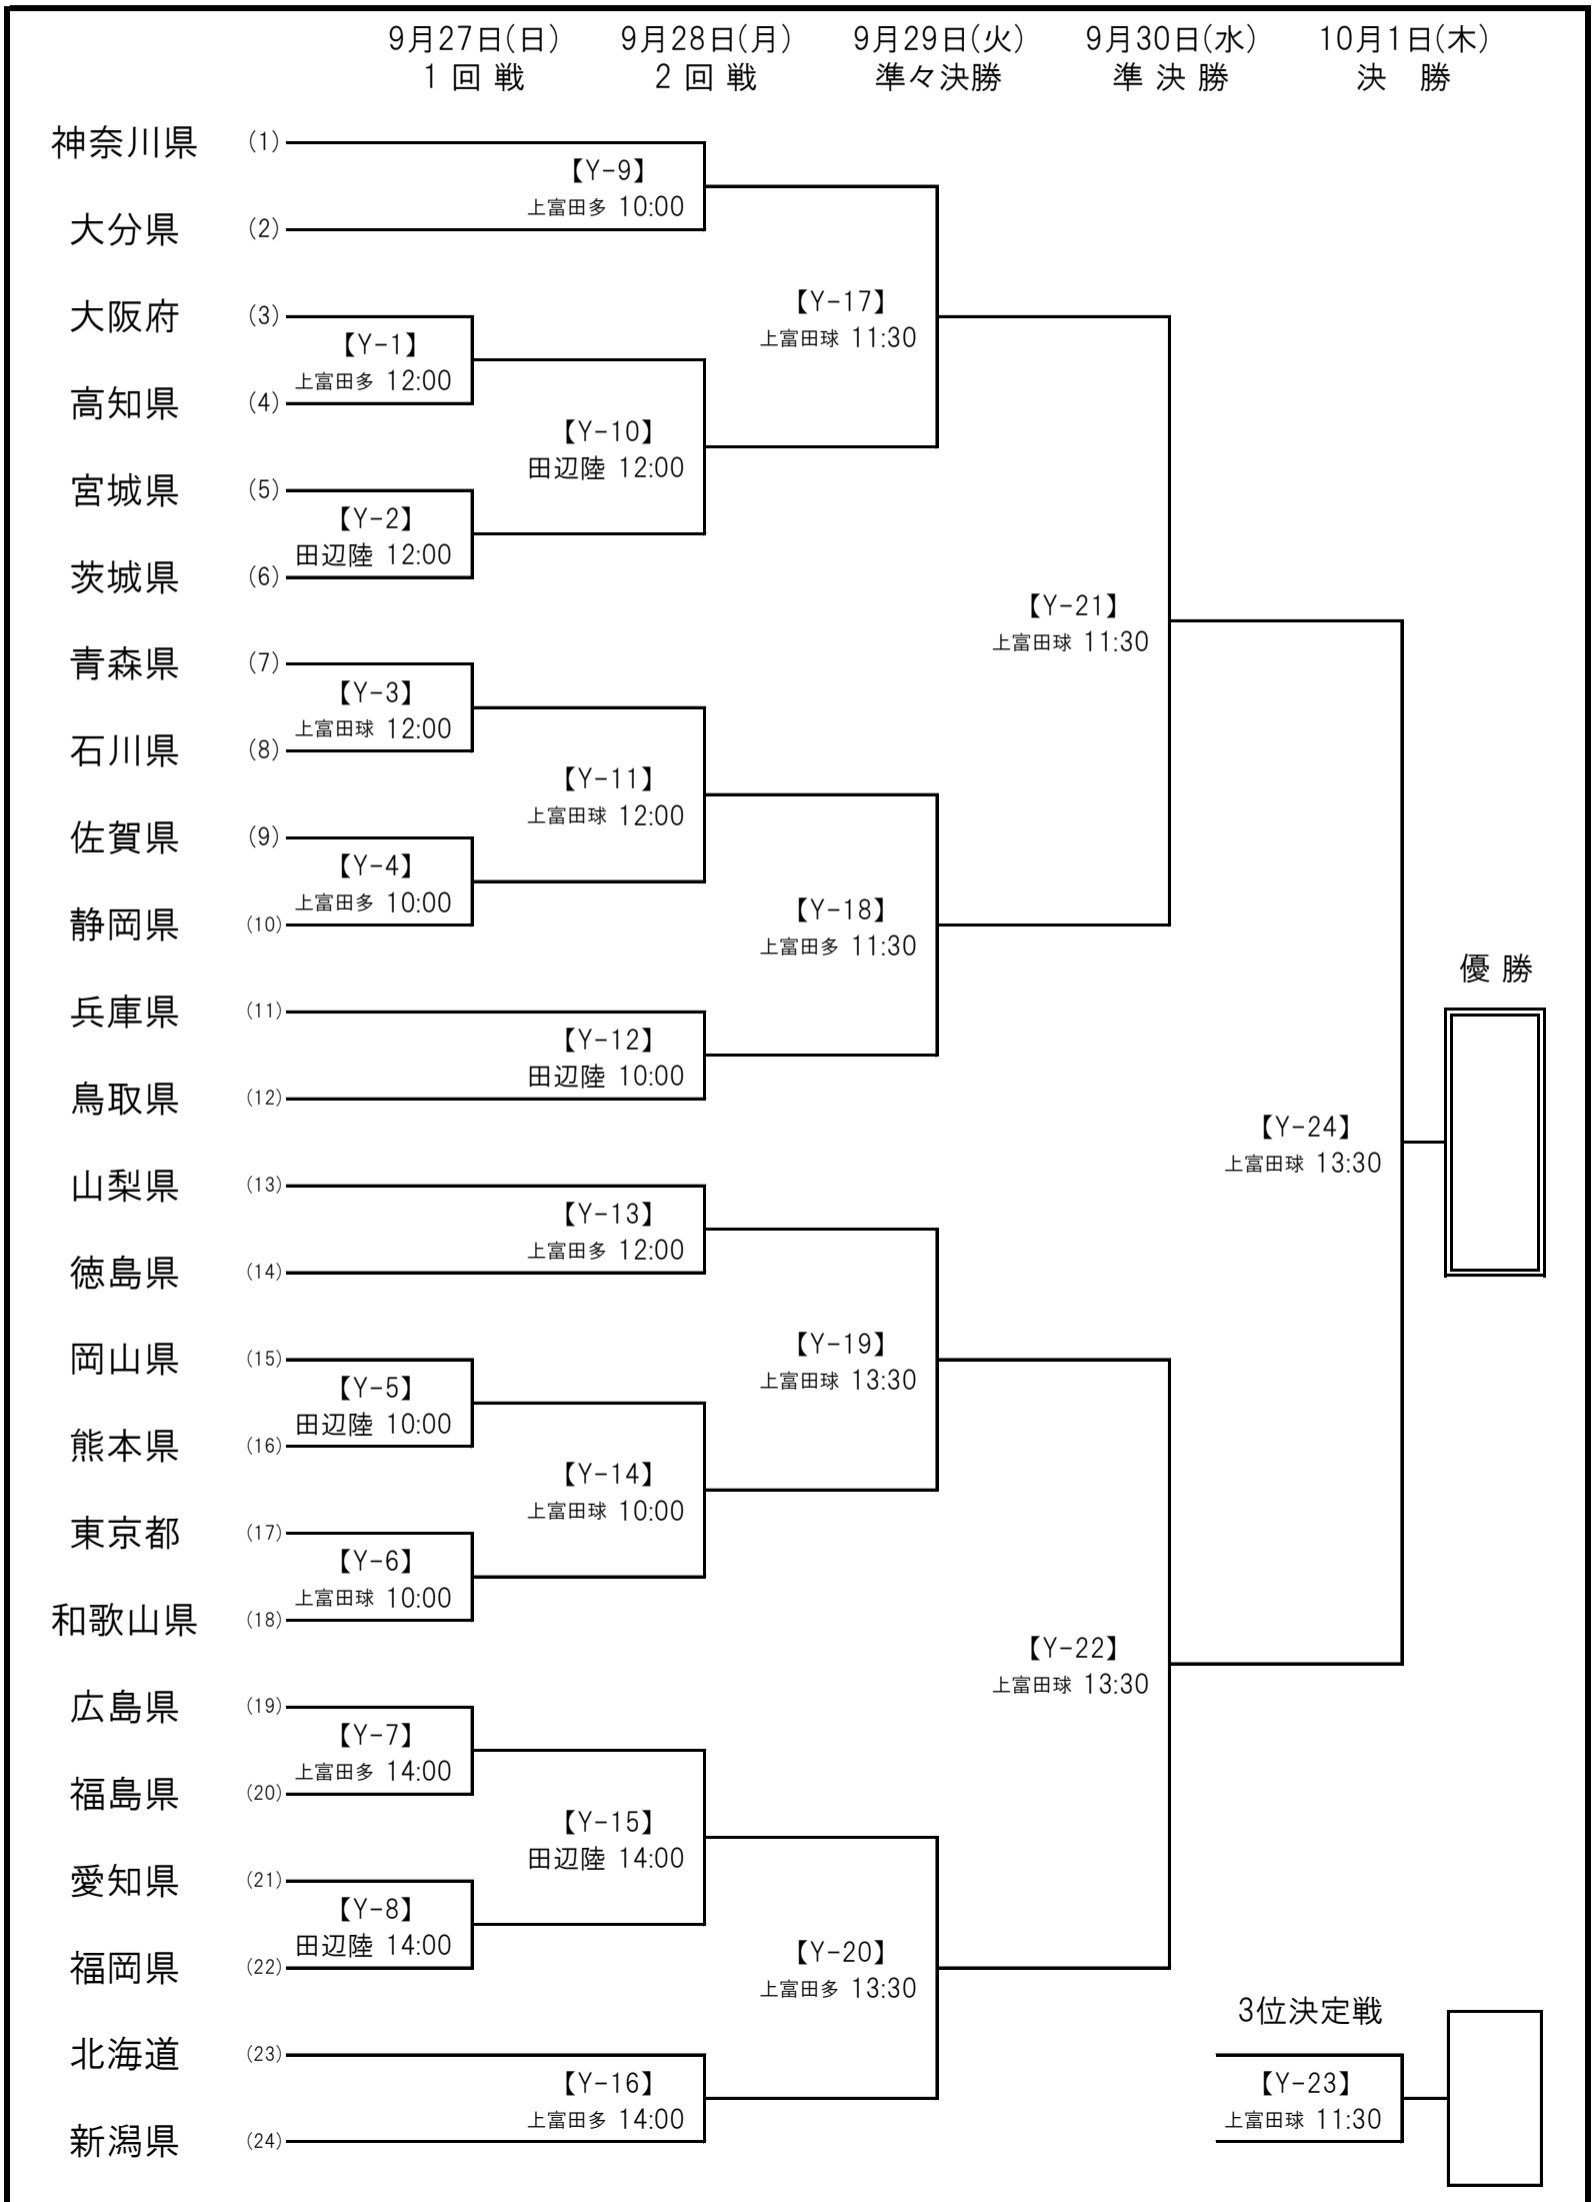

2015 紀の国 わがやま 国体

第70回国民体育大会 躍動と歓喜、そして絆

第70回国民体育大会 サッカー競技【少年男子】

会場	C	上富田球 上富田スポーツセンター球技場	D	上富田多 上富田スポーツセンター多目的グラウンドB
	E	田辺陸 田辺スポーツパーク陸上競技場(人工芝)