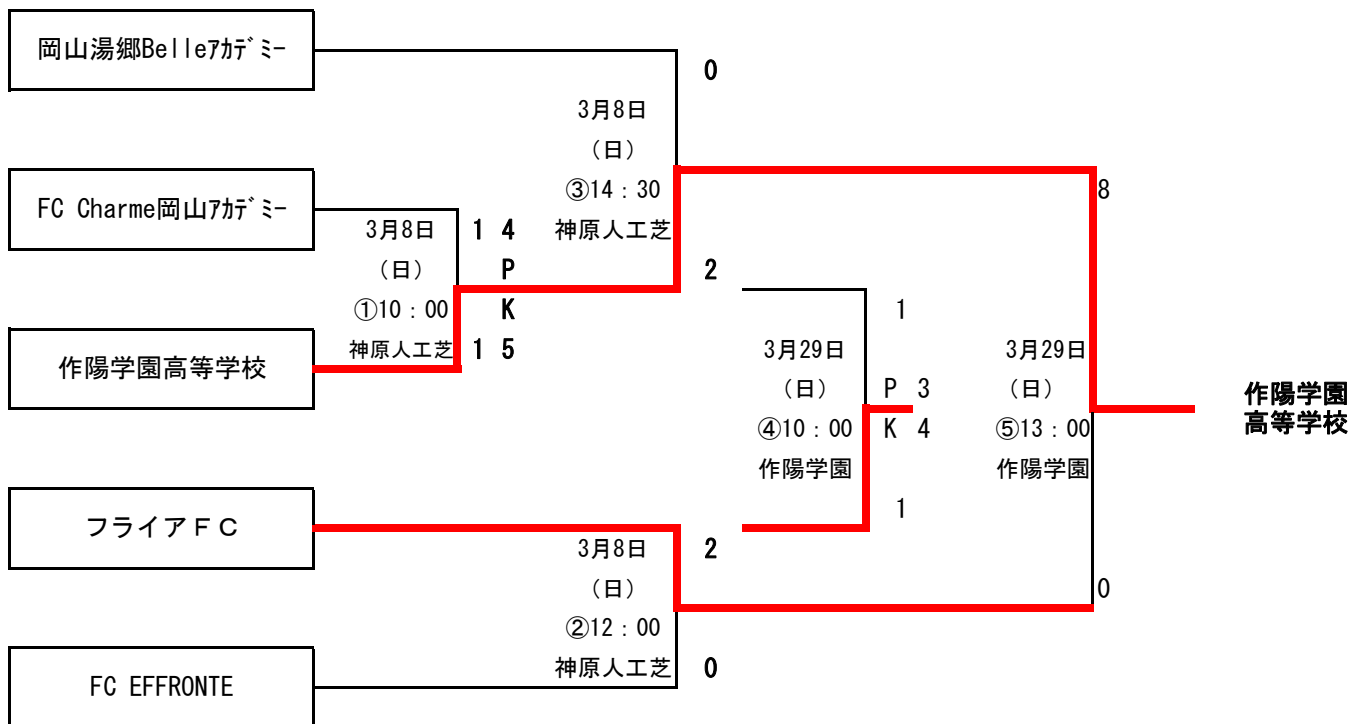

# 第40回 岡山県女子サッカー選手権大会組み合わせ

期 日 2026年3月8日（日）、3月29日（日）  
 会 場 3月 8日 神原総合運動公園（人工芝）  
 3月29日 作陽学園

		試合開始	組合せ			主審	副審		記録	
			対戦相手	スコア	会場		主審	副審	記録	記録
3月8日	①	10:00	FC Charme岡山7カデミー	1-1 4PK5	作陽学園高等学校	協会	Belle	Belle	Belle	Belle
	②	12:00	フライアFC	2-0	FC EFFRONTE	協会	シャルム	作陽	シャルム	作陽
	③	14:30	岡山湯郷Belle7カデミー	0-2	作陽学園高等学校	協会	フライ	エフロンテ	フライ	エフロンテ
3月29日	④	10:00	岡山湯郷Belle7カデミー	1-1 3P-K4	FC EFFRONTE	協会	作陽	フライ	作陽	フライ
	⑤	13:00	作陽学園高等学校	8-0	フライアFC	協会	Belle	エフロンテ	Belle	エフロンテ