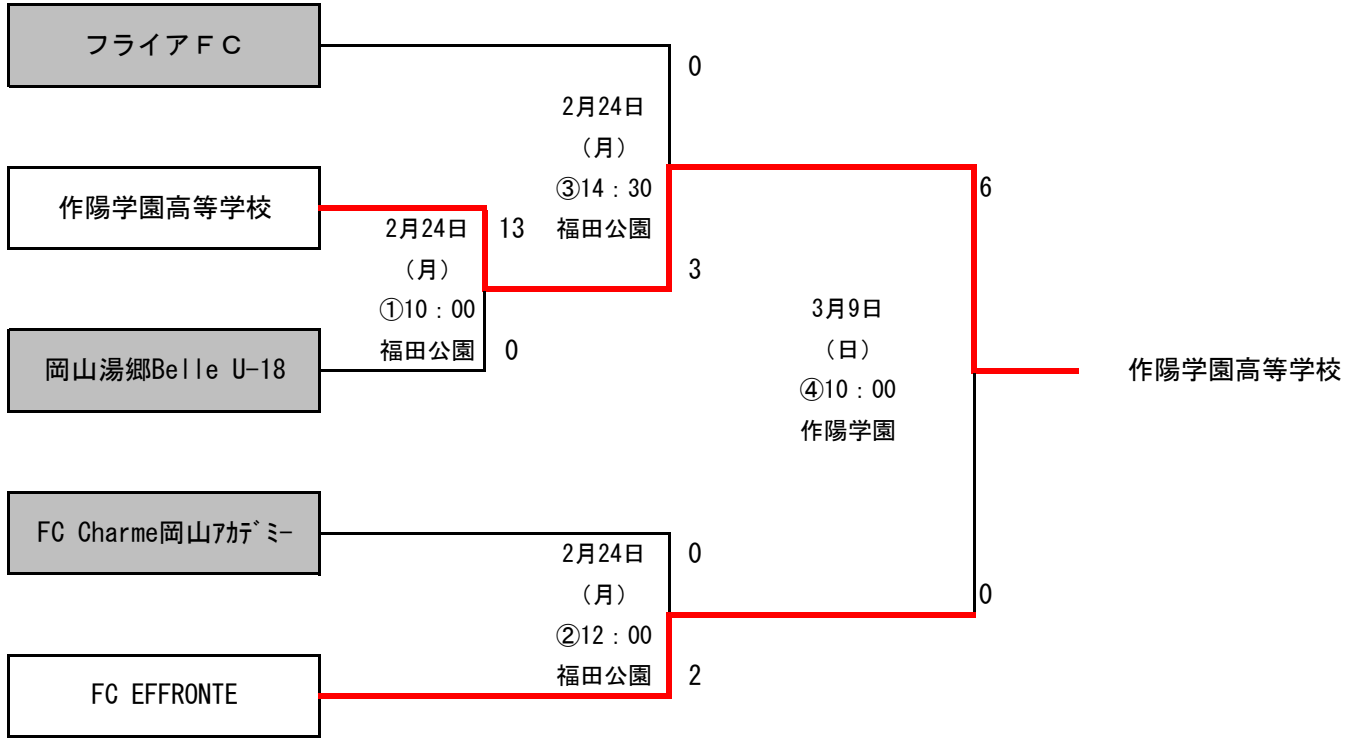

### 第39回 岡山県女子サッカー選手権大会組み合わせ

期 日 2025年2月24日（月）、3月9日（日）  
 会 場 2月24日 福田公園サッカー場（天然芝）  
 3月9日 作陽学園

		試合開始	組 合 せ		主 審	副 審		記 録		
2月24日	①	10:00	作陽学園高等学校	13-0	岡山湯郷 Belle U-18	協会	フライ	フライ	フライ	フライ
	②	12:00	FC Charme 岡山アカデミー	0-2	FC EFFRONTE	協会	作陽	Belle	作陽	Belle
	③	14:30	フライアFC	0-3	作陽学園高等学校	協会	シャルム	エフロンテ	シャルム	エフロンテ
3月9日	④	10:00	作陽学園高等学校	6-0	FC EFFRONTE	協会	協会		作陽	エフロンテ