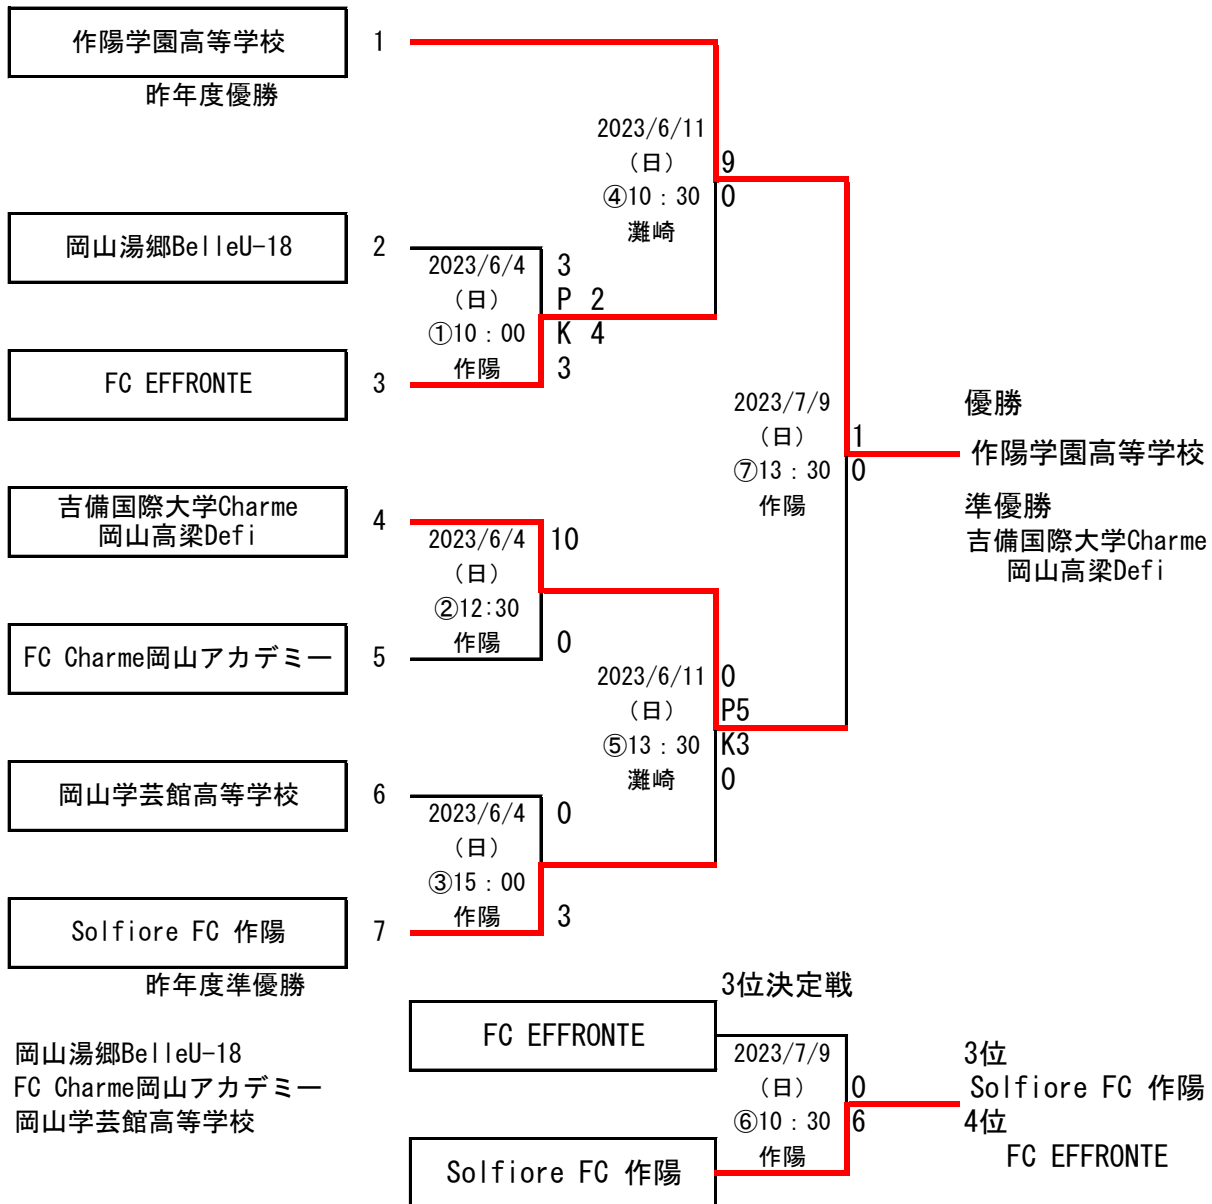

# 皇后杯 JFA第45回全日本女子サッカー選手権岡山県予選会

期 日 2023年6月4日(日), 6月11日(日), 7月9日(日)  
 会 場 2023/6/4 (日) 作陽学園高等学校、作陽グリーンスクエアフィールド  
 2023/6/11 (日) 灘崎町総合運動公園  
 2023/7/9 (日) 作陽学園高等学校、作陽グリーンスクエアフィールド

※優勝チームは、9月9日～10日に島根県にて開催される、中国大会へ参加する権利と義務を有します。

皇后杯 JFA第45回全日本女子サッカー選手権岡山県予選会

審判割り当て

開催日	キックオフ	会場		結果		主審	副審		記録		
2023/6/4	10:00	作陽学園	①	岡山湯郷BelleU-18	3 <u>          </u> 3 PK 2 - 4	FC EFFRONTE	協会	岡山学芸館高等学校	Solfiore FC 作陽	岡山学芸館高等学校	Solfiore FC 作陽
	12:30		②	吉備国際大学Char me 岡山高梁Defi	10 <u>          </u> 0 -	FC Charme岡山アカデ ミー	協会	岡山湯郷Be lleU-18	FC EFFRONTE	岡山湯郷B elleU-18	FC EFFRONTE
	15:00		③	岡山学芸館高等学 校	0 <u>          </u> 4 -	Solfiore FC 作陽	協会	吉備国際大 学Charme 岡山高梁De fi	FC Charme岡山 アカデミー	吉備国際 大学Charm e 岡山高梁D efi	FC Charme岡 山アカデ ミー
2023/6/11	10:30	灘崎町 総合公園	④	作陽学園高等学校	9 <u>          </u> 0 -	FC EFFRONTE	協会	吉備国際大 学Charme 岡山高梁De fi	Solfiore FC 作陽	吉備国際 大学Charm e 岡山高梁D efi	Solfiore FC 作陽
	13:30		⑤	吉備国際大学Char me 岡山高梁Defi	0 <u>          </u> 0 - PK 5 - 3	Solfiore FC 作陽	協会	作陽学園	FC EFFRONTE	作陽学園	FC EFFRONTE
2023/7/9	10:30	美作カピ ター サッカー場	⑥	FC EFFRONTE	0 <u>0 - 2</u> 0 - 4	6 Solfiore FC 作陽	協会	作陽学園	吉備国際大 学Charme 岡山高梁De fi	作陽学園	作陽学園
	13:30		⑦	作陽学園高等学校	1 <u>0 - 0</u> 1 - 0	0 吉備国際大学Char me 岡山高梁Defi	協会	協会	協会	FC EFFRONTE	Solfiore FC 作陽