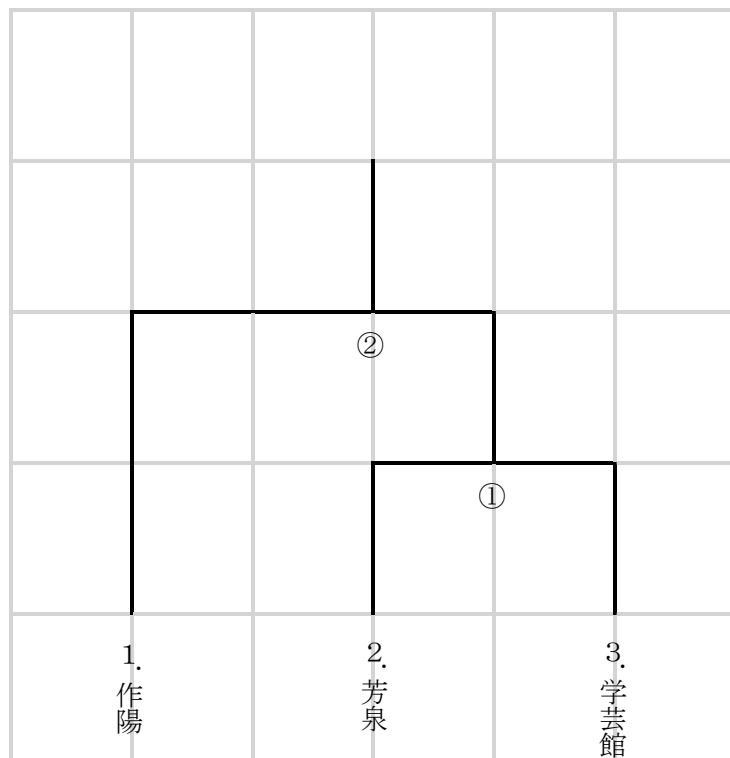

第25回岡山県高等学校女子サッカー新人大会

【トーナメント表】 2022 年度

		会場	時間	対 戦		主審	副審	記 録	
1 / 21	①	学芸館	14:00	芳泉	対	学芸館	協会	作陽	作陽
1 / 28	②	学芸館	14:00	作陽	対	学芸館	協会	芳泉	芳泉

① 芳泉 vs 学芸館 0 - 9

② 作陽 vs 学芸館 5 - 0

※決勝は積雪の影響により順延で2月4日（土）14:30～福田公園で行いました。