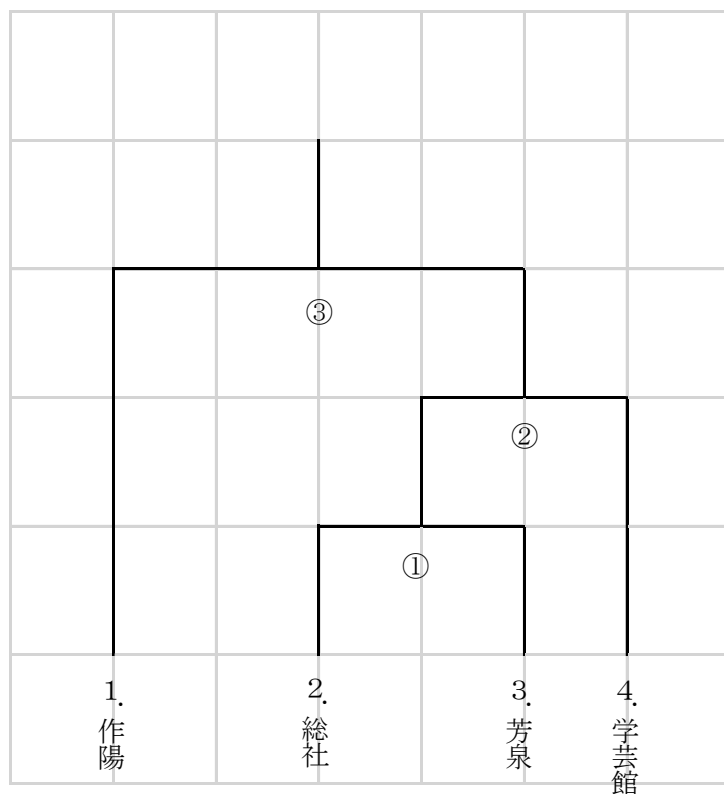

第31回全日本高等学校女子サッカー選手権大会岡山県予選会

【トーナメント表】 2022 年度

| 開催日 | 番号 | 会場 | 時間 | 対戦 | | |
|------|----|-----|--------------|----|--------|-----|
| 9/24 | ① | 学芸館 | 15:45 | 総社 | 0 - 2 | 芳泉 |
| 9/25 | ② | 美作3 | 11:00 | 芳泉 | 0 - 13 | 学芸館 |
| 10/1 | ③ | 学芸館 | <u>15:00</u> | 作陽 | 9 - 0 | 学芸館 |